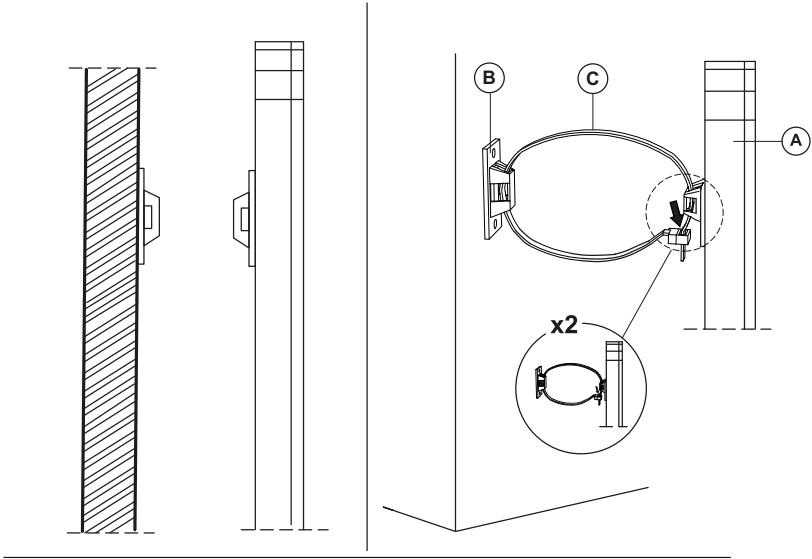

Recomanded secrew M6 x 1½"

⚠

➔

⌚

365 days

Kave

Julià Grup Furniture Solutions S.L.

B-17616277