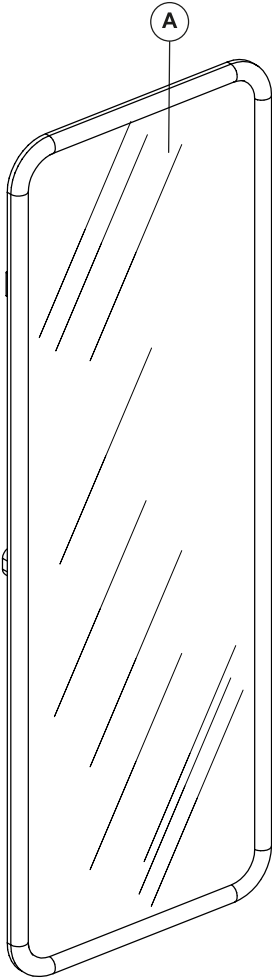

Milsa

Kave

10 min

x1

x2

A x 1

B x 2

C x 2

Recomanded secrew M6 x 1½"

⚠

➔

⌚

365 days

Kave

Julià Grup Furniture Solutions S.L.

B-17616277