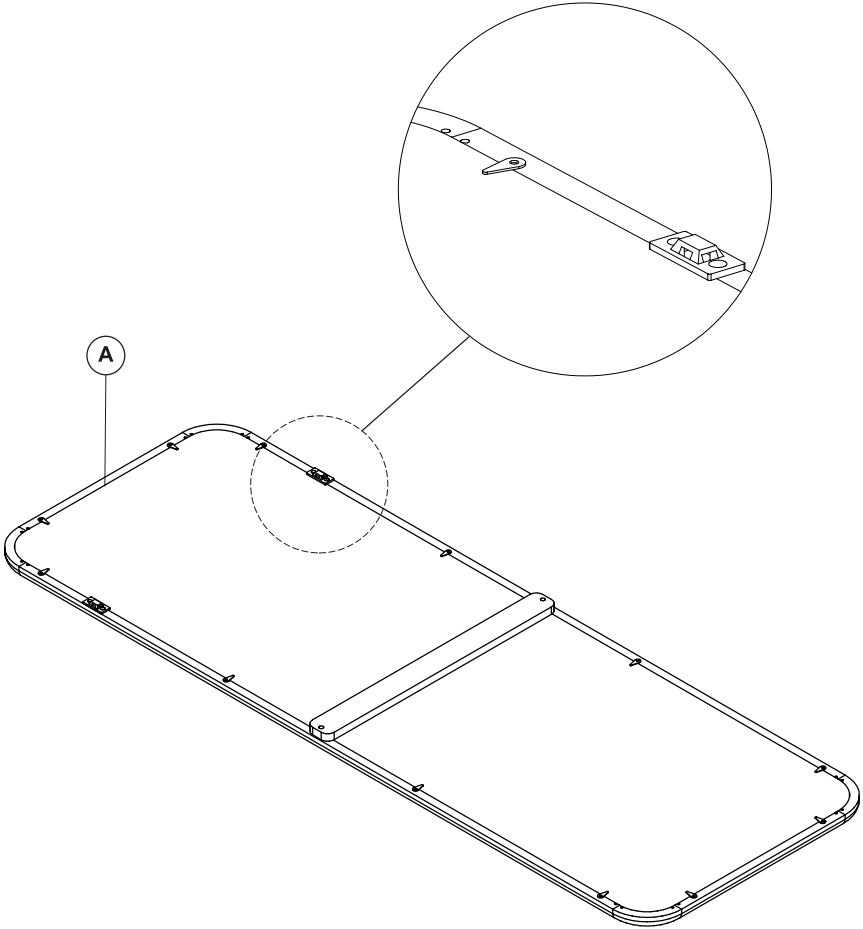

Milsa

Kave

10 min

x1

x2

A x 1

B x 2

C x 2

Recomanded secrew M6 x 1½"

⚠

➔

⌚

365 days

Kave

Julià Grup Furniture Solutions S.L.

B-17616277