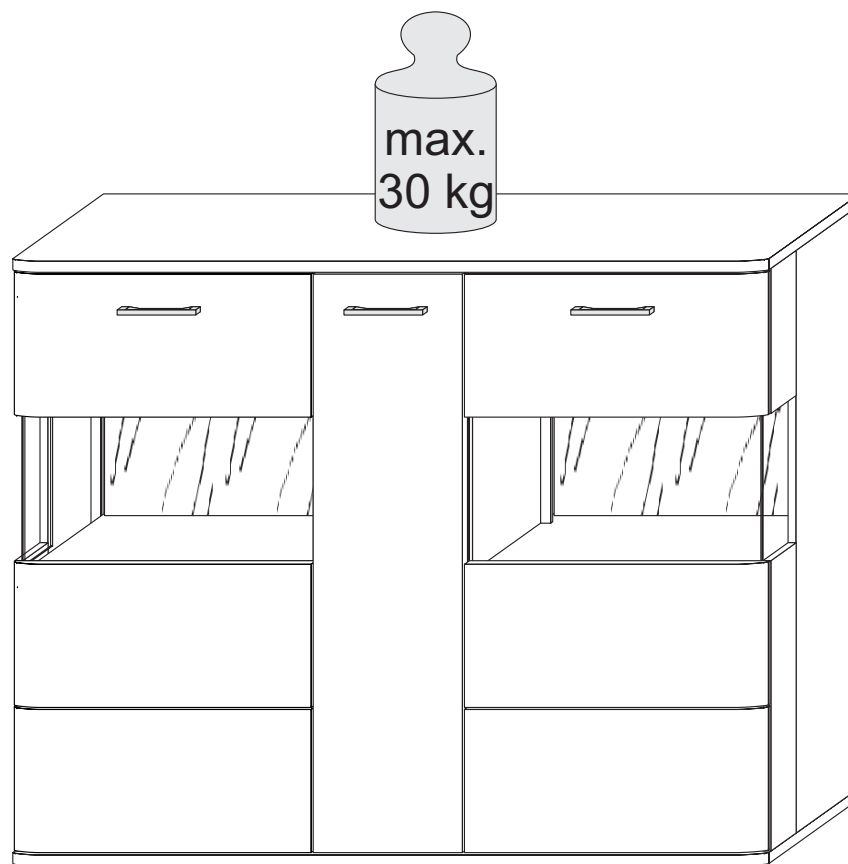

geschulte Personen

ø8 mm

- (D) Montageanleitung
- (NL) Handleiding voor de montage
- (TR) Montaj talimatı
- (FR) Instructions de montage
- (CZ) Montážní návod
- (HU) Összeszerelési útmutató

- (GB) Assembly instructions
- (PL) Instrukcja montażu
- (RU) Инструкция по монтажу
- (IT) Istruzioni di montaggio
- (RO) Instrucțiuni de asamblare
- (SK) Montážny návod

# SANTORI SAN17T05

3 / 6

3

W1  x12

C3  x16

max.  
10 kg

4

ST4  x3