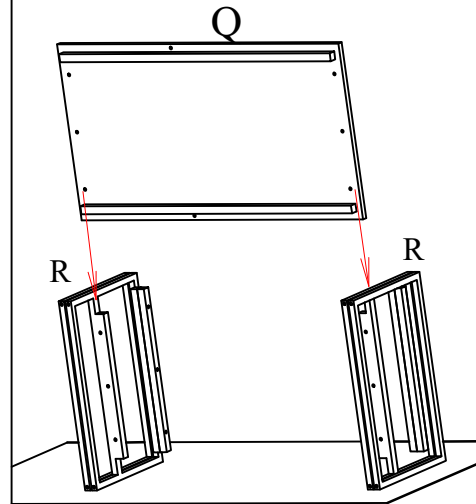

FR

Pensez à
donner ou
recycler.

Association

ou

Magasin

ou

Déchèterie

<https://quefairemesdechets.fr>

①