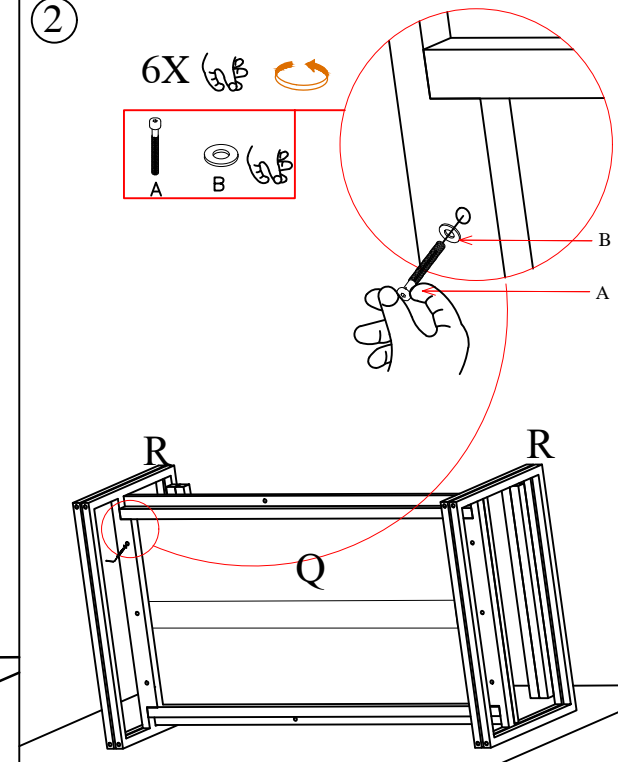

AVALON

COFFEE TABLE
ART. NO. - 42491

SIZE : - 110X60X38CM

H&H

ASSEMBLY MANUAL

FR

Pensez à
donner ou
recycler.

Association

ou

Magasin

ou

Déchèterie

<https://quefairemesdechets.fr>

①

②

6X

③

④