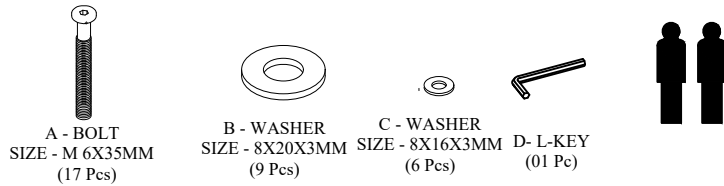

AVALON

COFFEE TABLE
ART. NO. - 42491

SIZE : - 110X60X38CM

H&H

ASSEMBLY MANUAL

FR

Pensez à
donner ou
recycler.

Association