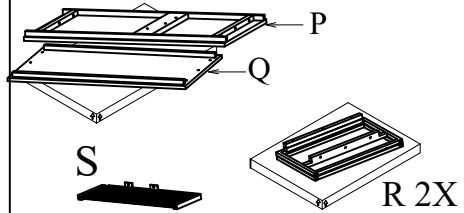

AVALON

COFFEE TABLE
ART. NO. - 42491

SIZE : - 110X60X38CM

H&H

ASSEMBLY MANUAL

FR

Pensez à
donner ou
recycler.

Association