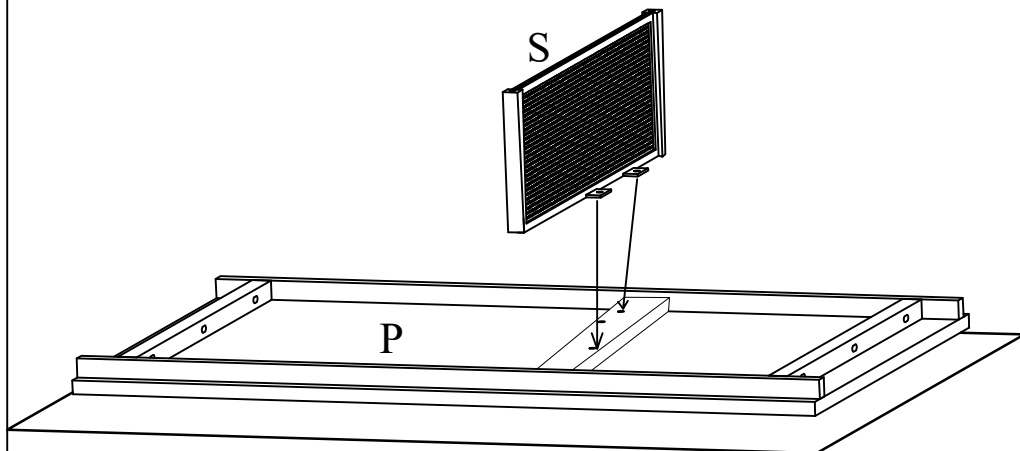

AVALON

COFFEE TABLE
ART. NO. - 42491

SIZE : - 110X60X38CM

H&H

ASSEMBLY MANUAL

FR

Pensez à
donner ou
recycler.

Association

ou

Magasin

ou

Déchèterie

<https://quefairemesdechets.fr>

①

②

6X

③

④