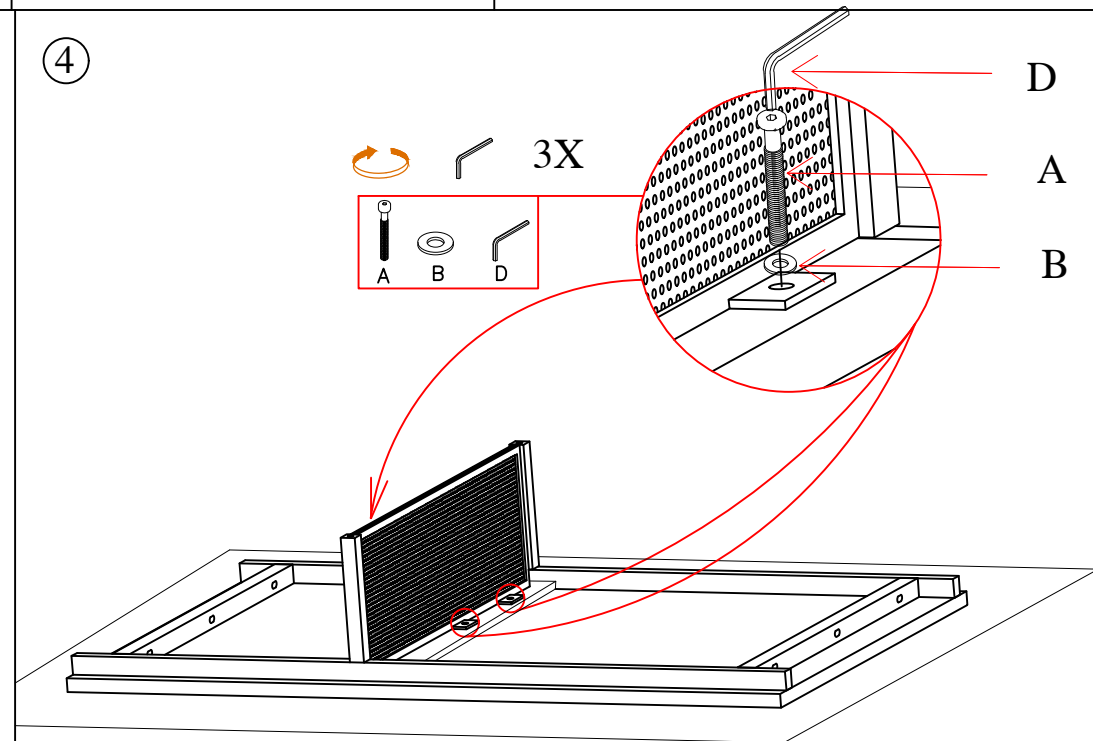

AVALON

COFFEE TABLE
ART. NO. - 42491

SIZE : - 110X60X38CM

H&H

ASSEMBLY MANUAL

FR

Pensez à
donner ou
recycler.

Association

ou

Magasin

ou

Déchèterie

<https://quefairemesdechets.fr>

①

②

6X

③

④