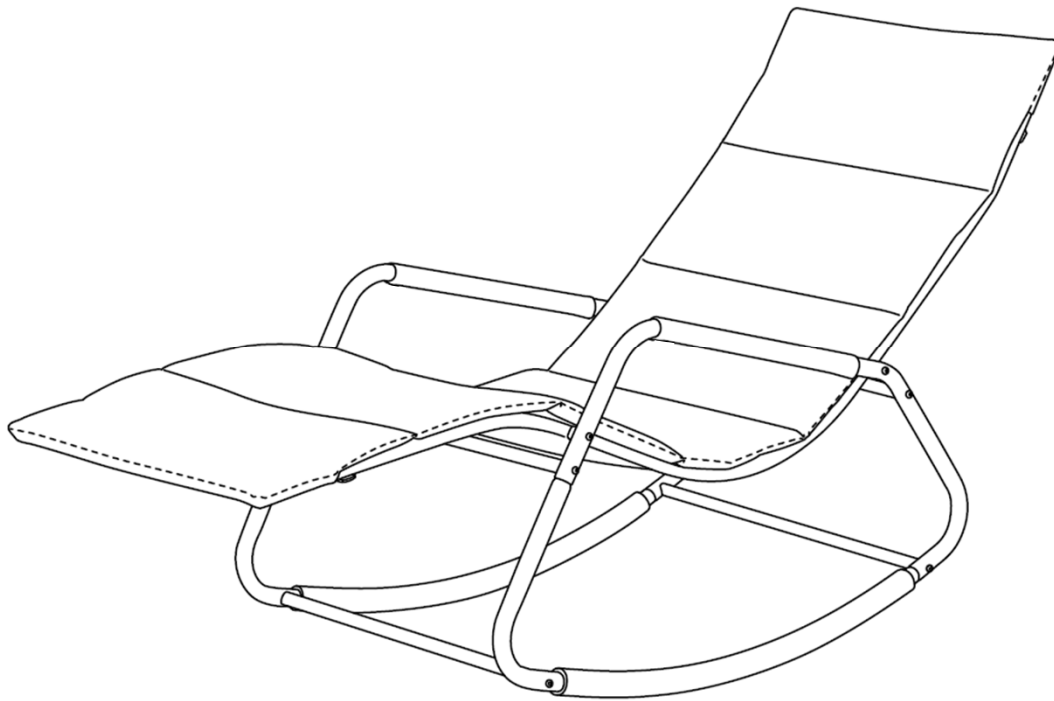

siena
GARDEN

ALIANO Schaukelliege

Aufbauanleitung | Assembly instruction

N46115 | Aliano, Black

P02078 | Aliano, Blue

P02079 | Aliano, Red

P02080 | Aliano, Grey

P02081 | Aliano, Green