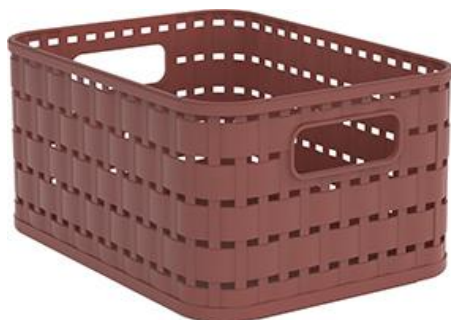

COUNTRY

Korb A6, 2 I COUNTRY

- Passen in ein naturnahes Wohnambiente sowie in eine moderne Umgebung
- Ideal für Küche, Bad, Wohn- und Kinderzimmer
- Abwaschbar und bei Bedarf sogar spülmaschinengeeignet

Berichterstellungsdatum	11.02.2026
Artikelnummer	1166702104
Farb./Motivbezeichnung	Iron rot
EAN Stück/Pack	7610859262509
EAN Palette	7612583844891
EAN VPE	7612583388500

Ursprungsland	CH
WarenNr / Imp.CodeNr	39249000
Mindestbestellmenge	3
Volumen/Fassungsvermögen	A6 / 2 I
Höhe ST	0,098 m
Breite ST	0,137 m
Länge ST	0,183 m
Bruttogewicht ST	0,098 kg
Höhe VPE	0,198 m
Breite VPE	0,137 m
Länge VPE	0,183 m
Bruttogewicht VPE	0,294 kg
Höhe PAL	1,000 m
Höhe PAL Lage	0,140 m
Breite PAL	0,800 m
Länge PAL	1,200 m
Bruttogewicht PAL	65,320 kg
Artikelart	Aufbewahrung
Rohmaterial	PP
Regranulatanteil in %	100