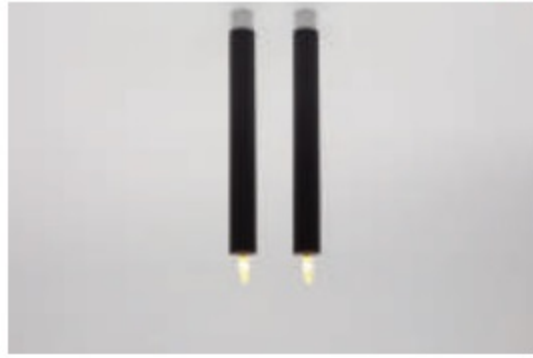

Altbatterien enthalten wertvolle Rohstoffe, die wieder verwertet werden.

Batterien und Akkus sind mit einer durchgekreuzten Mülltonne sowie dem chemischen Symbol des Schadstoffes bezeichnet.

- 1 Batterie enthält Cadmium
- 2 Batterie enthält Quecksilber
- 3 Batterie enthält Blei

www.casa-nova.eu

Artikelnummer: 150.029946

Chargennummer: KT31716

NOVA
casa

- Material: Kunststoff, Wachs & Eisen
- Größe: Ø2,2 x 24,5 cm
- Kerze mit vertikale streifen gekrümmte Oberfläche, Top mit 3D-Flamme, warmweiß
- Betrieb mit 2x AAA-Batterien (nicht im Lieferumfang enthalten)
- Mit 6 stunden Timer-Funktion