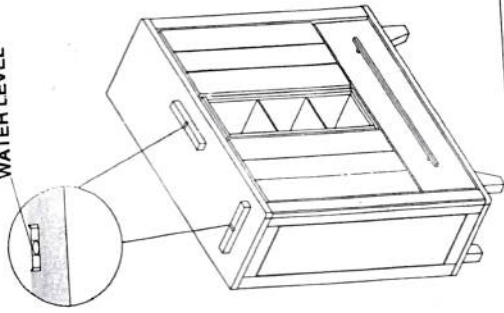

JARDIN DRESSOIR

39900

BASIC CONSTRUCTION DRAWING

TOOL

1

2

BOLT M6 x 40

QTY: 8 PCS

WASHER

QTY: 8 PCS

WATER LEVEL

UK Assembly of legs

Note: Please put leg A on the side A and leg B on the side B

NL Bevestig de poten

Opgepast: bevestig poot A aan de A - kant en poot B aan de B - kant

D Befestigen Sie die Füße

Achtung: befestigen Sie Fuss A an der A - Seite un Fuss B an der B - seite