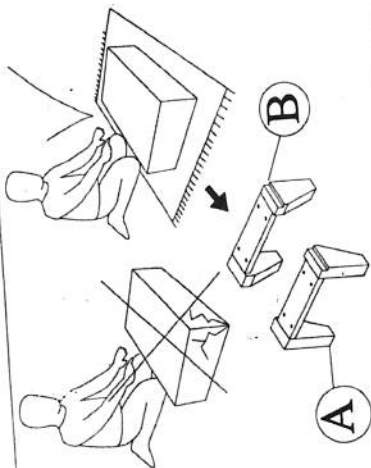

JARDIN DRESSOIR

39900

BASIC CONSTRUCTION DRAWING

TOOL

1

2

BOLT M6 x 40

QTY: 8 PCS

WASHER

QTY: 8 PCS

WATER LEVEL

UK Assembly of legs

Note: Please put leg A on the side A and leg B on the side B

NL Bevestig de poten

Opgepast: bevestig poot A aan de A - kant en poot B aan de B - kant

D Befestigen Sie die Füße

Achtung: befestigen Sie Fuss A an der A - Seite un Fuss B an der B - seite