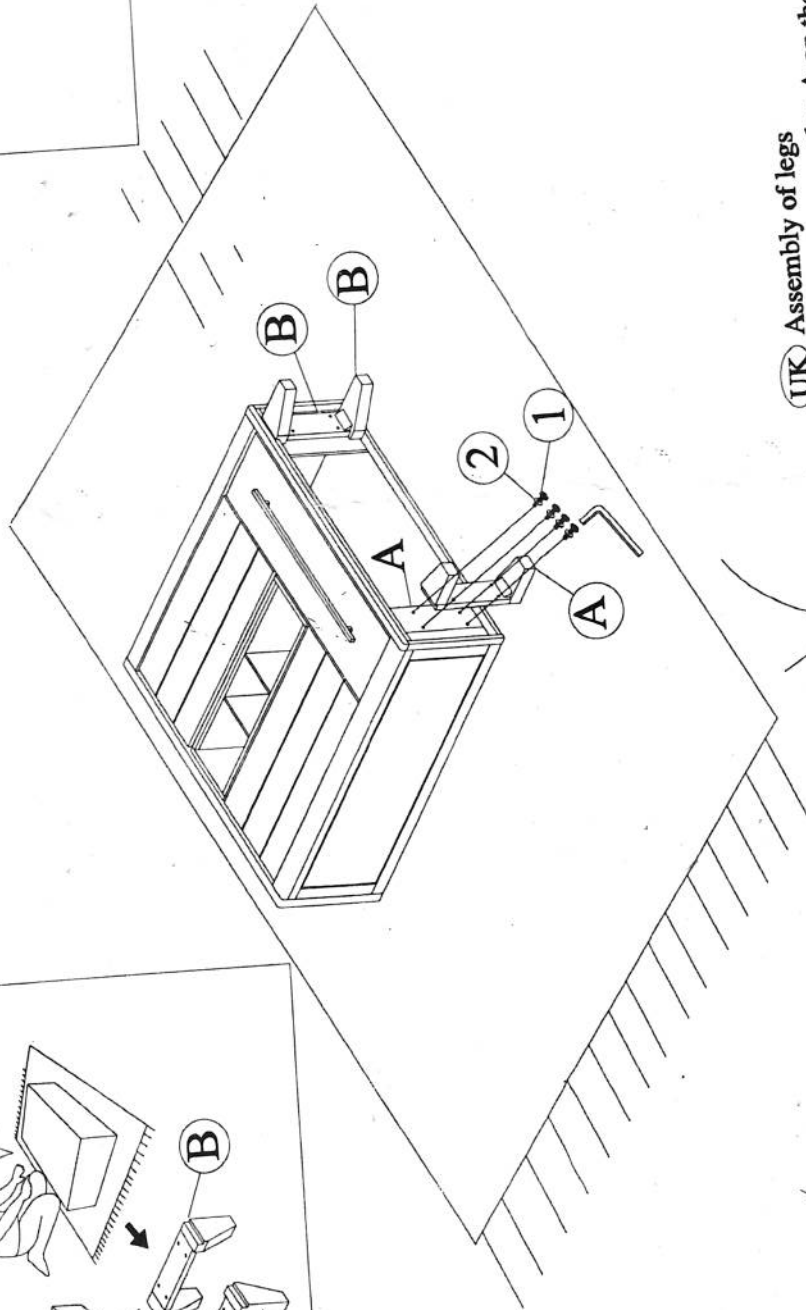

JARDIN DRESSOIR

39900

BASIC CONSTRUCTION DRAWING

TOOL

1

2

BOLT M6 x 40

QTY: 8 PCS

WASHER

QTY: 8 PCS

WATER LEVEL

UK Assembly of legs

Note: Please put leg A on the side A and leg B on the side B

NL Bevestig de poten

Opgepast: bevestig poot A aan de A - kant en poot B aan de B - kant

D Befestigen Sie die Füße

Achtung: befestigen Sie Fuss A an der A - Seite un Fuss B an der B - seite