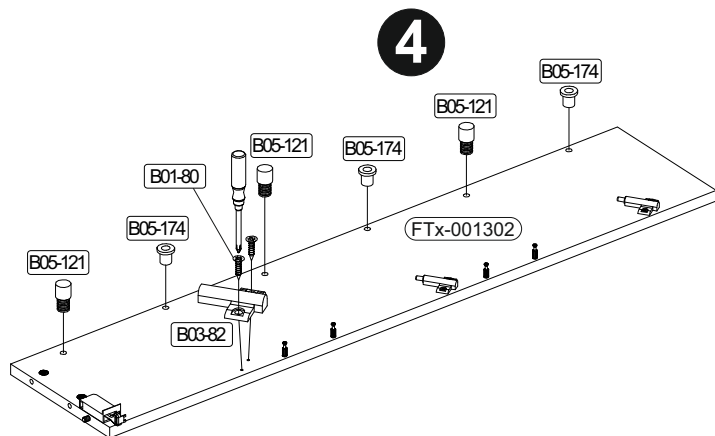

BT1-00458 Colli 1/1

B02-10		B02-20		B02-103		B01-10		B01-200		B01-80	
12x	ø15x12mm	12x		2x	8x30	4x	6,3x50	24x	6,3x13	30x	3,5x13
B08-40		B08-70		B08-80							
2x	5,8x65	2x	ø8mm	1x							

BT1-00469 Colli 1/1

B05-276		B03-81		B03-82		B05-174		B05-178		B05-121	
1x	LIV'IN Mein Leben. Mein Zuhause.	6x		6x		6x		6x		6x	

BT1-00005 Colli 1/1

B02-173			B01-123	
4x			8x	4,0x15

▶ SCAN ME

Colli 1/1

1

	B01-200		B01-80		B05-178	
	18x	6,3x13	18x	3,5x13	6x	

2

	B02-10		B02-20		B02-103		B05-121		B01-80	
	4x	ø15x12mm	8x		2x	8x30	6x		12x	3,5x13
					B03-81		B03-82		B05-174	
					6x		6x		6x	

1

2

6

7

8

	B01-10		B05-276	LIV'IN® Mein Leben. Mein Zuhause.
	4x	6,3x50	1x	