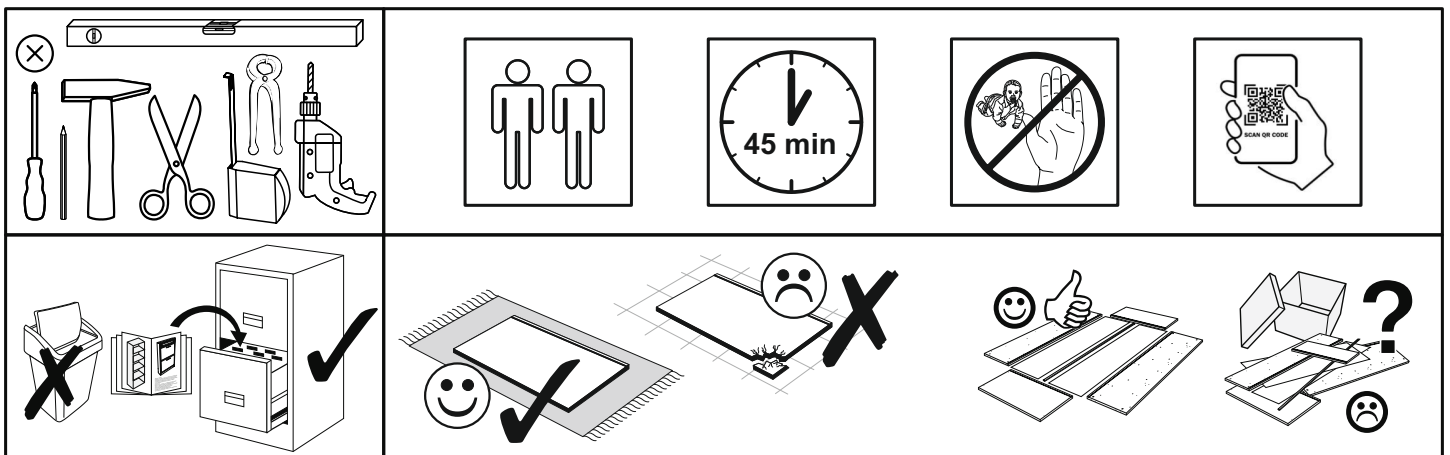

REPC-Nr.:

Service • Assistenza • Dienstverlening • Serwis
Servis • Szerviz • Сервисная служба

Artikel.-Nr.:

0920-SKI_003-61 oG

Montageanleitung.-Nr.:

MA1-00346

SCAN ME

Das Ersatzteil-Anforderungsformular finden Sie auf
The replacement parts requisition form you find on
<https://www.mausbacher.de/ersatzteile/>