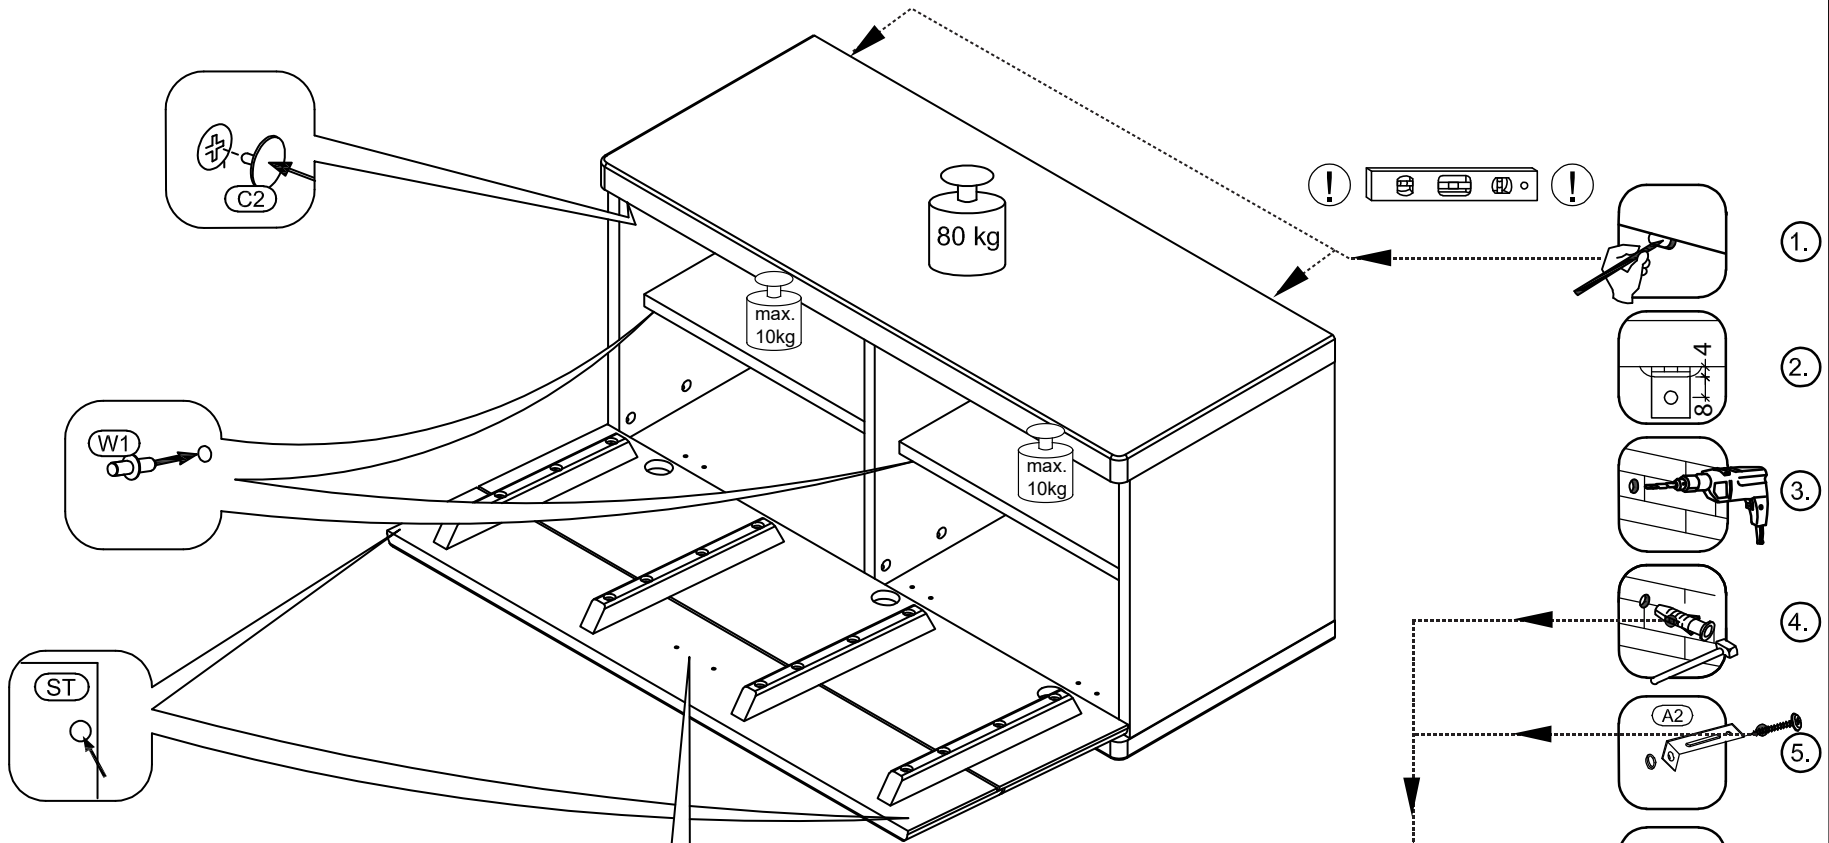

Service

Name

BARCELONA

Typ

BAR 19 T80 Bank

Wildeiche

- 101** 900x372x38
- 102** 900x372x28
- 103** 386x352x19
- 104** 386x352x19
- 105** 386x331x18
- 106** 419x290x18
- 107** 895x380x20
- 108** 402x876x3
- 109** 60x60x15

Modellname: **BARCELONA**

MONTAGEANLEITUNG

TYPE T80 - BANK

1/1

1 Person

10
Min.

- 1.
- 2.
- 3.
- 4.
- 5.
- 6.
- 7.

(W1) x8

(ST) x2

(PG) 64 mm x1

(A2) 77x20x15 mm x2

(C2) x18

(S2-16L) 4x16 mm x2

(M20) M4x20 mm x2

S2-16L