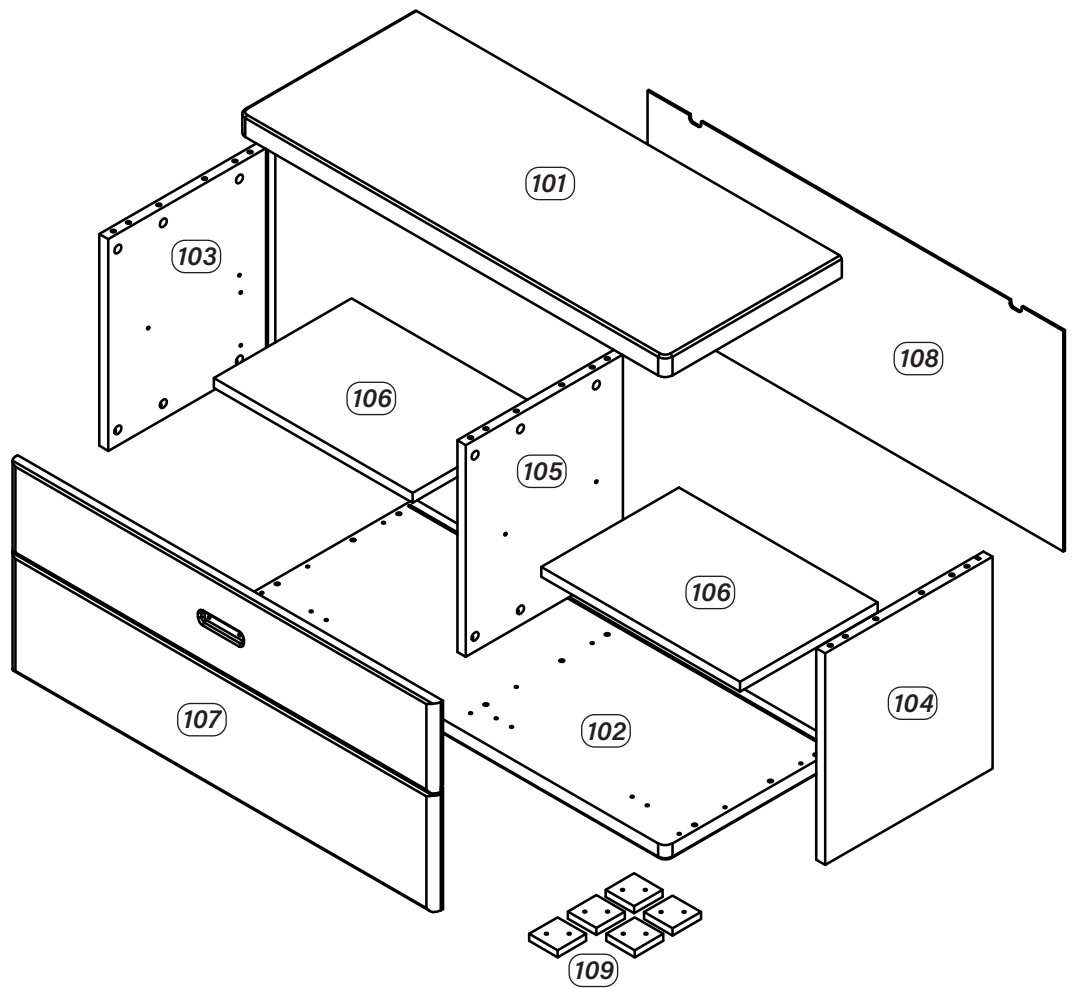

Service

Name

BARCELONA

Typ

BAR 19 T80 Bank

Wildeiche

- 101** 900x372x38
- 102** 900x372x28
- 103** 386x352x19
- 104** 386x352x19
- 105** 386x331x18
- 106** 419x290x18
- 107** 895x380x20
- 108** 402x876x3
- 109** 60x60x15

Modellname: **BARCELONA**

MONTAGEANLEITUNG

TYPE T80 - BANK

1/1

1 Person

10
Min.

- 1.
- 2.
- 3.
- 4.
- 5.
- 6.
- 7.

(W1) x8

(ST) x2

(PG) 64 mm x1

(A2) 77x20x15 mm x2

(C2) x18

(S2-16L) 4x16 mm x2

(M20) M4x20 mm x2

S2-16L