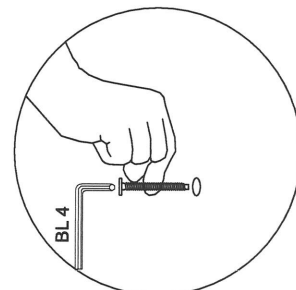

Hugo \ Jaxx

Wk02 2x	SR 6x40 4x
Lb2 metalowa Ø8 1x H150	BL 4 1x
PD M6x18 4x	WK 5x25 4x

Hersteller
Theodor Sass Handelsagentur
Grüner Grund 2
48361 Beelen
Mail: Zentrale2@sass-handelsagentur.de

OTT