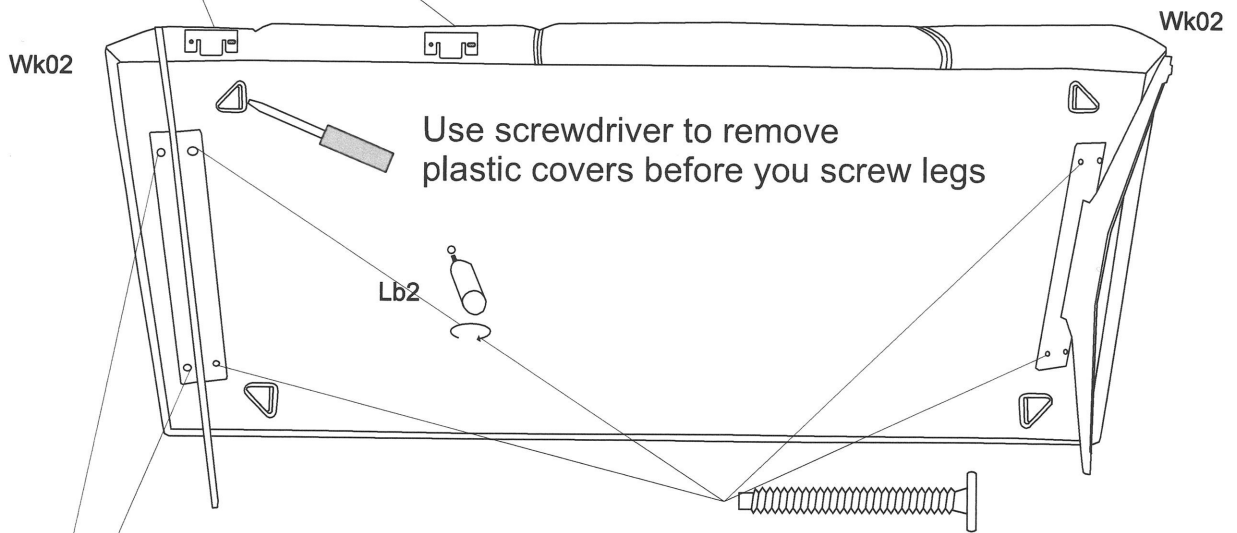

Hugo \ Jaxx

Wk02 2x	SR 6x40 4x
Lb2 metalowa Ø8 1x H150	BL 4 1x
PD M6x18 4x	WK 5x25 4x

Hersteller
Theodor Sass Handelsagentur
Grüner Grund 2
48361 Beelen
Mail: Zentrale2@sass-handelsagentur.de

OTT