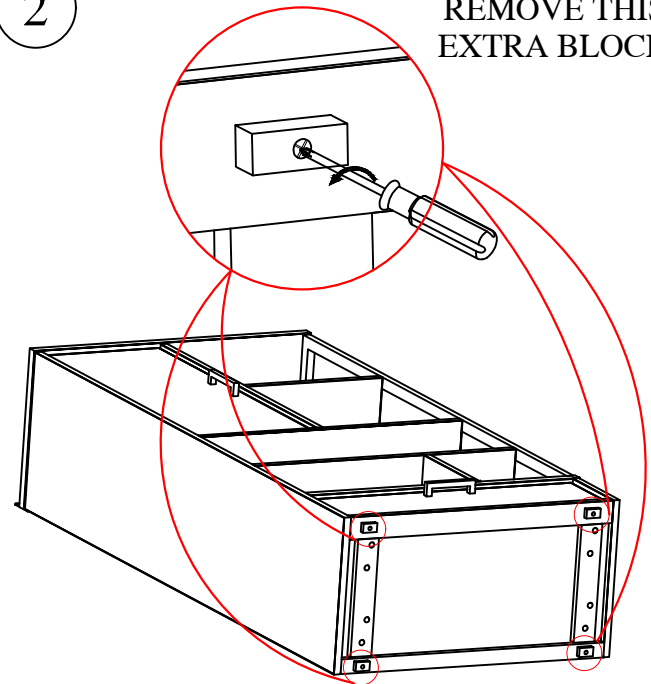

## ASSEMBLY INSTRUCTION

BOOK CASE  
ART. NO. - 42490  
80X42X195 CM

- A - BOLT  
SIZE - 30X8 MM  
(8 Pcs)
- B - WASHER  
SIZE - 3X8 MM  
(8 Pcs)
- C - L-KEY  
(01 Pc)
- D - Screw  
(02 Pcs)
- E - Plug  
(02 Pcs)

### NOT INCLUDED

1X

2X

1

REMOVE THIS  
EXTRA BLOCK

3

DETAIL - I

4

DETAIL - II  
ADJUSTABLE  
SLIDING NAILS

DETAIL - III

6

7

- F: Veuillez à acheter les vis et chevilles correspondant à votre type de mur.
- D: Kaufen Sie bitte richtige Dübel für Ihre Wand und dazu passende Schrauben.
- GB: Buy correct screw and plug which is ok for type of wall
- NL: Koop juiste Schroef en plug die geschikt is voor de betreffende muur