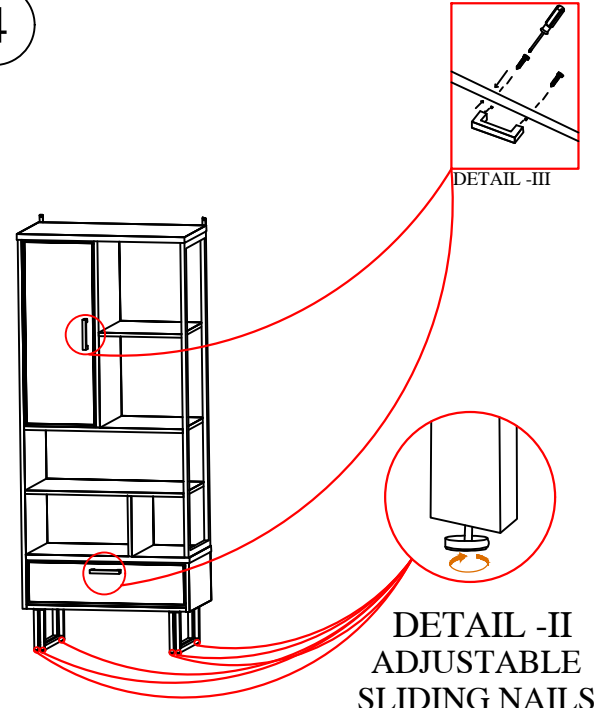

## ASSEMBLY INSTRUCTION

BOOK CASE  
ART. NO. - 42490  
80X42X195 CM

- A - BOLT  
SIZE - 30X8 MM  
(8 Pcs)
- B - WASHER  
SIZE - 3X8 MM  
(8 Pcs)
- C - L-KEY  
(01 Pc)
- D - Screw  
(02 Pcs)
- E - Plug  
(02 Pcs)

### NOT INCLUDED

1X

2X

1

REMOVE THIS  
EXTRA BLOCK

3

DETAIL - I

4

DETAIL - II  
ADJUSTABLE  
SLIDING NAILS

DETAIL - III

6

7

- F: Veuillez à acheter les vis et chevilles correspondant à votre type de mur.
- D: Kaufen Sie bitte richtige Dübel für Ihre Wand und dazu passende Schrauben.
- GB: Buy correct screw and plug which is ok for type of wall
- NL: Koop juiste Schroef en plug die geschikt is voor de betreffende muur

FIX TO WALL