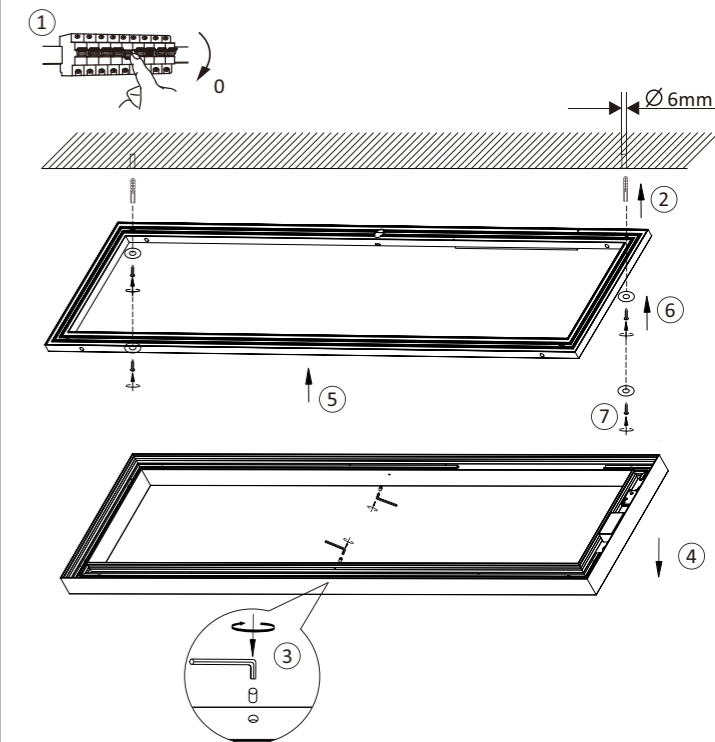

LED 34 W
4.080 lm
42 W
3.100 lm
t 30.000 h
Tk 2.700-5.000 K

15.000 x
<0,5 s

433,92 MHz
1,0 mW

835793

230V / 50Hz~

LED 1x LED-Board 24V DC / 34W

1x 4x 4x 4x
2x AAA,1,5V 1x

Anlernen der Fernbedienung an die Leuchte