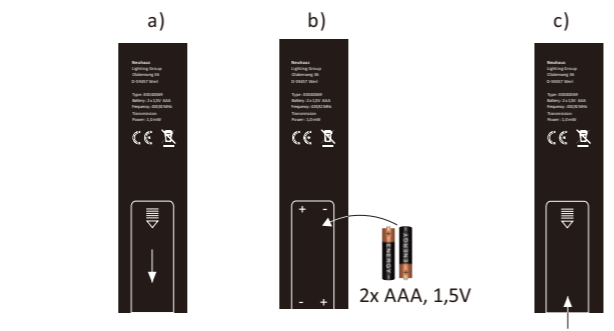

LED 34 W
4.080 lm
42 W
3.100 lm
t 30.000 h
Tk 2.700-5.000 K

15.000 x
<0,5 s

433,92 MHz
1,0 mW

835793

230V / 50Hz~

LED 1x LED-Board 24V DC / 34W

1x 4x 4x 4x
2x AAA,1,5V 1x

Anlernen der Fernbedienung an die Leuchte

Schalten Sie die Leuchte über den Wandschalter ein. Drücken Sie innerhalb von 5 Sekunden die ON-Taste auf der Fernbedienung. Die Leuchte ist nun angelernt und kann über die Fernbedienung gesteuert werden.