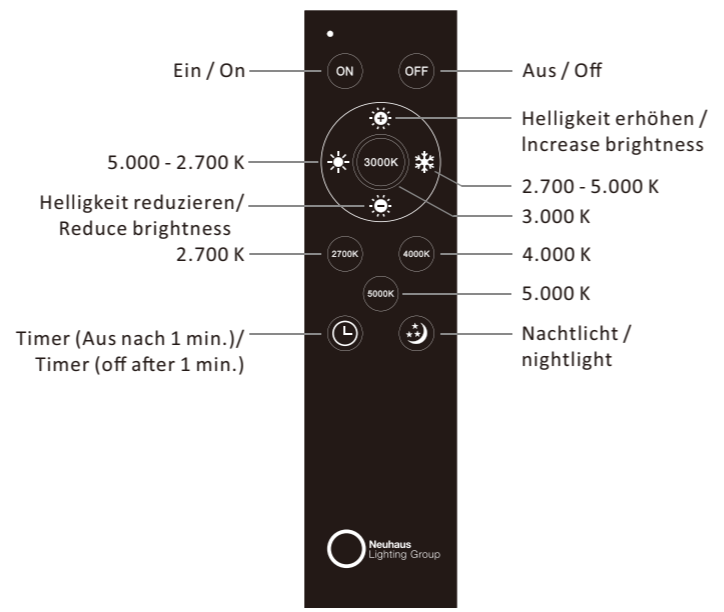

LED 34 W
4.080 lm
42 W
3.100 lm
t 30.000 h
Tk 2.700-5.000 K

15.000 x
<0,5 s

433,92 MHz
1,0 mW

835793

230V / 50Hz~

LED 1x LED-Board 24V DC / 34W

1x 4x 4x 4x
2x AAA,1,5V 1x

Anlernen der Fernbedienung an die Leuchte

Schalten Sie die Leuchte über den Wandschalter ein. Drücken Sie innerhalb von 5 Sekunden die ON-Taste auf der Fernbedienung. Die Leuchte ist nun angelernt und kann über die Fernbedienung gesteuert werden.

!!! Eine Fernbedienung kann unbegrenzt viele Leuchten steuern. Eine Leuchte kann von einer Fernbedienung angesteuert werden !!!

Assigning the remote control to the light

Switch the light on via the wall switch. Press the ON button on remote control within 5 seconds. The light is now assigned and can be operated by the remote control.

!!! A remote control can control an unlimited number of lights. A light can be operated by one remote control !!!

Beschreibung / Description	Betriebsgröße / Operation data
Batterie / Battery	2x AAA, 1,5V
Sendefrequenz / Transmission frequency	433,92 MHz
Sendeleistung / Transmitting power	1,0 mW
Leerlaufstrom / No-load current	0,001 mA
Betriebsstrom / Operating current	max.15 mA
Reichweite der Fernbedienung / Range of the remote control	6-8 m