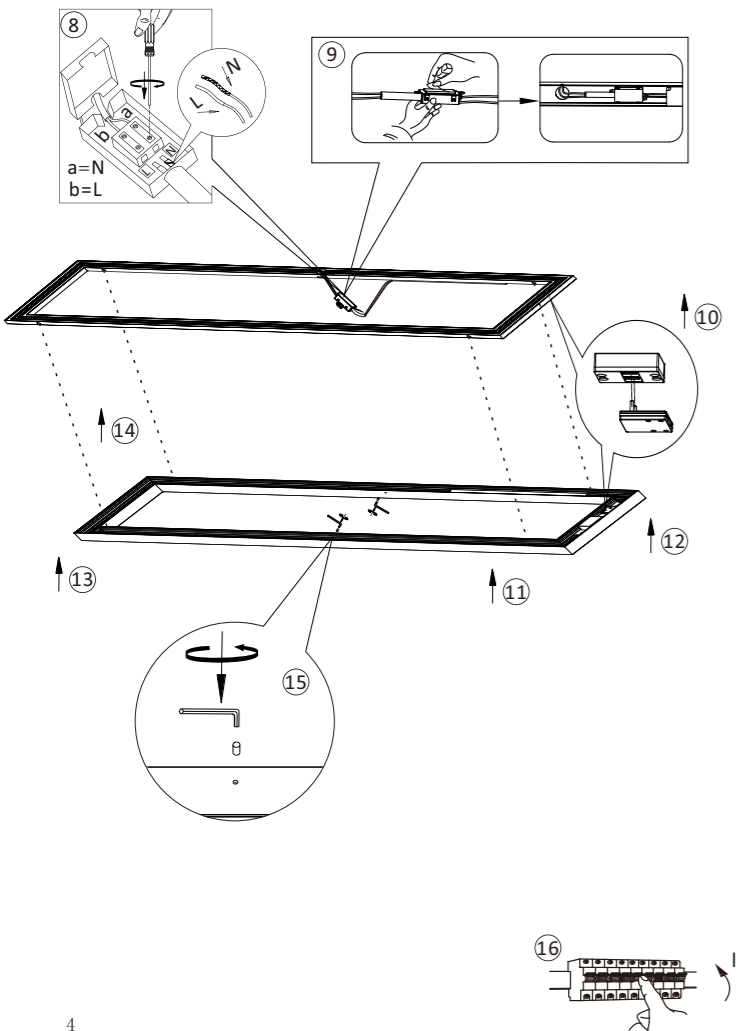

LED 34 W
4.080 lm
42 W
3.100 lm
t 30.000 h
Tk 2.700-5.000 K

15.000 x
<0,5 s

433,92 MHz
1,0 mW

835793

230V / 50Hz~

LED 1x LED-Board 24V DC / 34W

1x 4x 4x 4x
2x AAA,1,5V 1x

Anlernen der Fernbedienung an die Leuchte