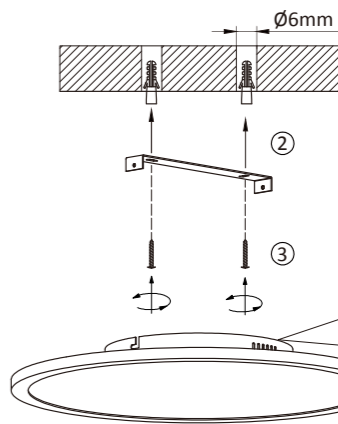

LED 20 W
2.500 lm
23,5 W
1.600 lm
t 20.000 h
T_K 2.700 - 5.000 K
15.000 x
< 0,5 s

2,4 GHz
max. 4,7 dBm