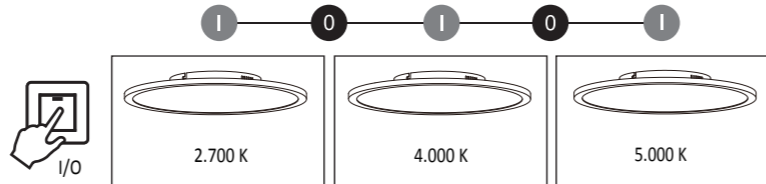

LED 20 W  
2.500 lm  
23,5 W  
1.600 lm  
t 20.000 h  
T<sub>K</sub> 2.700 - 5.000 K  
15.000 x  
< 0,5 s

2,4 GHz  
max. 4,7 dBm

996939

230V / 50Hz~

LED 1x LED-Board 36V DC/20 W

⑤

⑥

⑦