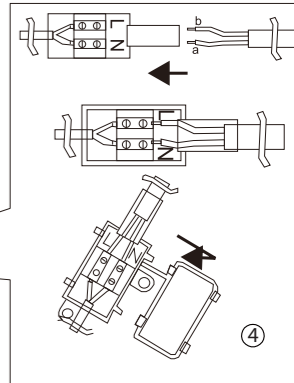

LED 20 W
2.500 lm
1.600 lm
t 20.000 h
T_K 2.700 - 5.000 K
15.000 x
< 0,5 s

2,4 GHz
max.4,7 dBm

996938

230V / 50Hz~

LED 1x LED-Board 36V DC/20 W

1x 2x AAA, 1,5V 2x 2x