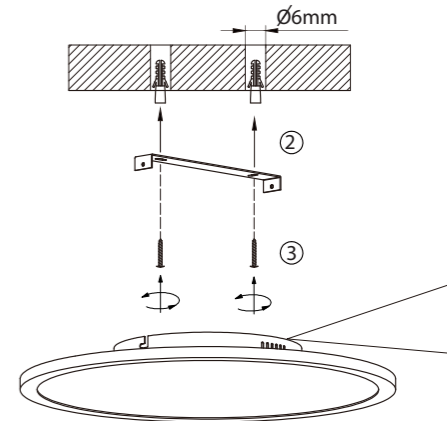

LED 20 W
2.500 lm
1.600 lm
t 20.000 h
T_K 2.700 - 5.000 K
15.000 x
< 0,5 s

2,4 GHz
max.4,7 dBm

996938

230V / 50Hz~

LED 1x LED-Board 36V DC/20 W

1x 2x AAA, 1,5V 2x 2x