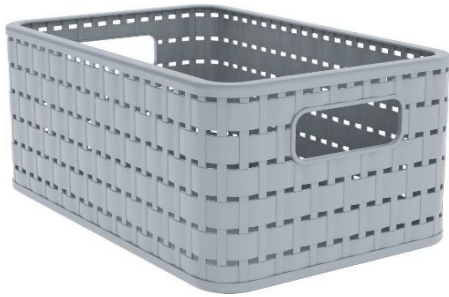

COUNTRY

Korb A5, 6 I COUNTRY

- Hergestellt aus Post-Consumer-Kunststoff aus dem Gelben Sack
- Lokal gesammelt, recycelt und wiederverwertet
- Design in Rattanoptik
- Passen in ein naturnahes Wohnambiente sowie in eine moderne Umgebung
- Ideal für Küche, Bad, Wohn- und Kinderzimmer
- Abwaschbar und bei Bedarf sogar spülmaschinengeeignet
- Robust und modular
- Hergestellt aus 100% recyceltem Kunststoff und zu 100% recycelbar
- Blauer Engel Zertifikat

Berichterstellungsdatum	11.02.2026
Artikelnummer	1115203072pc
Farb./Motivbezeichnung	Misty blau
EAN Stück/Pack	7610859278845
EAN Palette	7612583893370
EAN VPE	7612583135203

Ursprungsland	CH
WarenNr / Imp.CodeNr	39249000
Mindestbestellmenge	3
Volumen/Fassungsvermögen	6 l / A5
Höhe ST	0,126 m
Breite ST	0,185 m
Länge ST	0,280 m
Bruttogewicht ST	0,252 kg
Höhe VPE	0,290 m
Breite VPE	0,185 m
Länge VPE	0,280 m
Bruttogewicht VPE	0,756 kg
Höhe PAL	1,890 m
Höhe PAL Lage	0,180 m
Breite PAL	0,800 m
Länge PAL	1,200 m
Bruttogewicht PAL	97,576 kg
Artikelart	Aufbewahrung
Rohmaterial	PP
Regranulatanteil in %	100