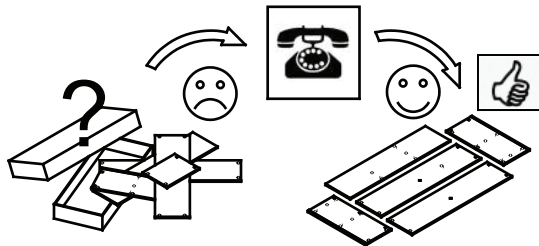

Service card

Name

BOGOTA

Typ

T 83 - Garderobenschrank

Colli 1

- 4. 2012x351x18
- 6. 664x327x18
- 7. 664x327x18
- 8. 663x320x18
- 9. 2010x680x3

Colli 2