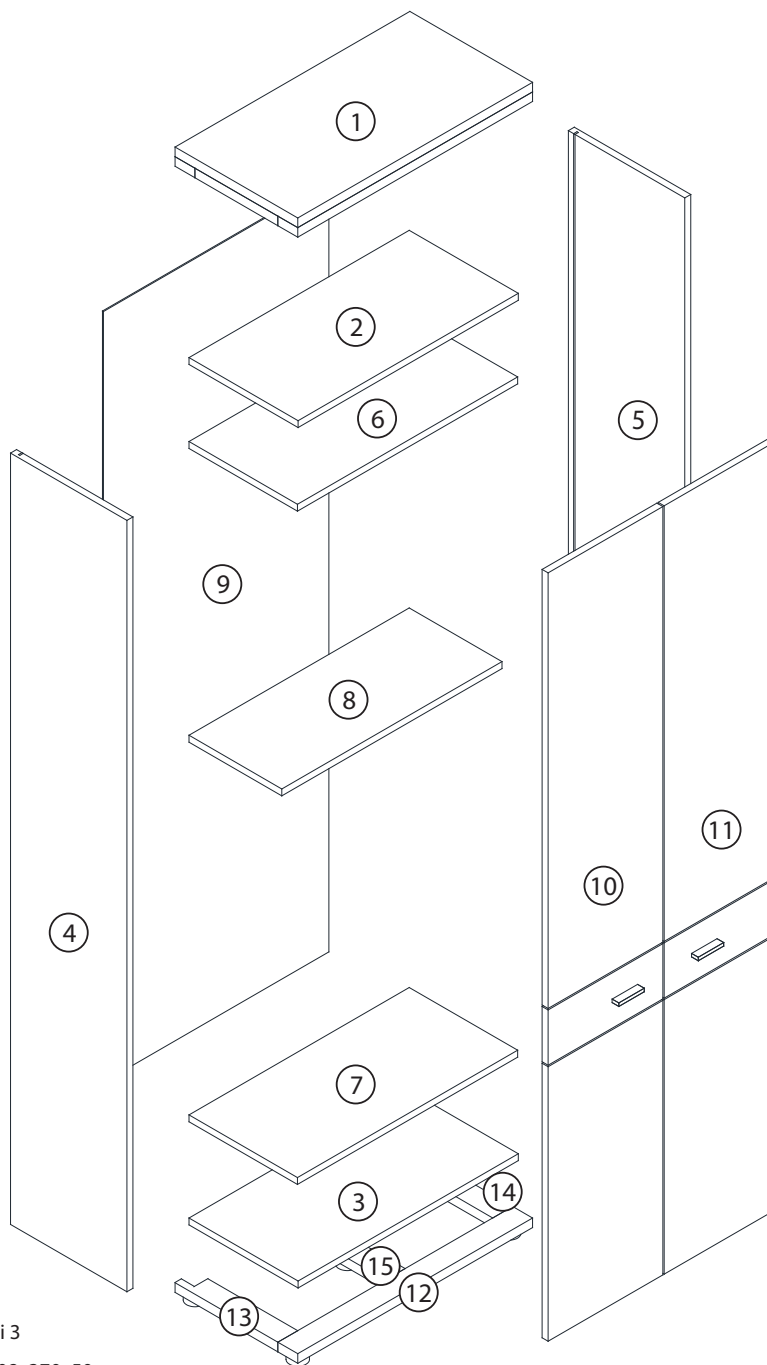

Service card

Name

BOGOTA

Typ

T 83 - Garderobenschrank

Colli 1

- 4. 2012x351x18
- 6. 664x327x18
- 7. 664x327x18
- 8. 663x320x18
- 9. 2010x680x3

Colli 2

- 5. 2012x351x18
- 10. 2004x346x18
- 11. 2004x346x18

Colli 3

- 1. 708x370x50
- 2. 664x329x18
- 3. 664x329x18
- 12. 708x60x25
- 13. 310x60x25
- 14. 310x60x25
- 15. 290x60x25

Fittings

A	D	E	G	K	M
x16	x24	x36	x24	x26	x16
8x30mm		18mm	5x34mm	4x16mm	3x20mm
					

O	R	S	T	U	V1
x10	x10	x10	x4	x4	x1
	110°	T=0mm		7x1,5mm	L=260-410 mm
					

Z	A1	L1	E1	Q	J
x2	x15	x4	x5	x4	x2
L-74mm	4x35mm	M4x25mm	H=15mm		
					

W1	X1
x2	x2
	L-60mm
	

Modellname: **BOGOTA**

MONTAGEANLEITUNG

A	D
x4	x6
8x30mm	
	

6.

R	K
x10	x20
110°	4x16mm
	

7.

8.

9.

10.

11.