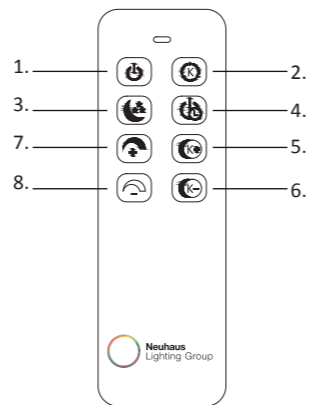

LED 12 W
1.440 lm
52 W
3.000 lm
t 20.000 h
T_K 2.700 - 5.000 K

15.000 x
<0,5 s

997060

230V / 50Hz~

LED 4x LED-Board 24V DC/12W

1x
2x AAA, 1,5V
4x
4x

DE

Anleitung für die Fernbedienung

1. Ein/Aus
2. Farbtemperatur ändern
3. Nachtlicht (gelb 50%)
4. Leuchte nach 1 Minute ausschalten
5. Erhöhen der Farbtemperatur
6. Reduzieren der Farbtemperatur
7. Hochdimmen der Helligkeit
Kurzes Drücken: maximale Helligkeit
8. Reduzieren der Helligkeit
Kurzes Drücken: minimale Helligkeit