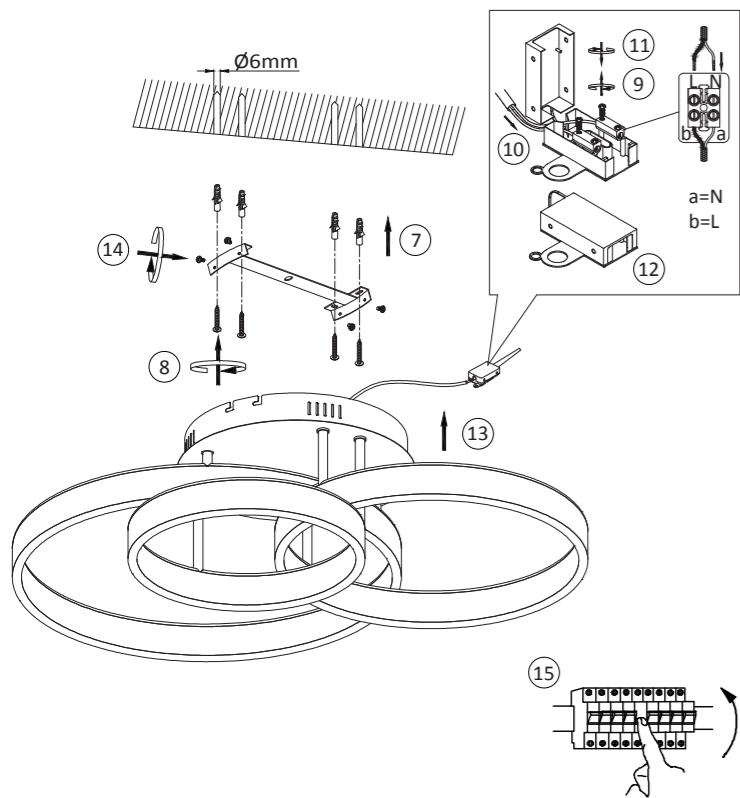

999343

230V / 50Hz~

LED 2x LED-Board 36 DC/ 26 W

E0040125

DE Anleitung für die Fernbedienung

1. Alles An
2. Alles Aus
3. Downlight An/Aus
4. Uplight An/Aus
5. Downlight Helligkeit erhöhen
6. Uplight Helligkeit erhöhen
7. Downlight Helligkeit reduzieren
8. Uplight Helligkeit reduzieren