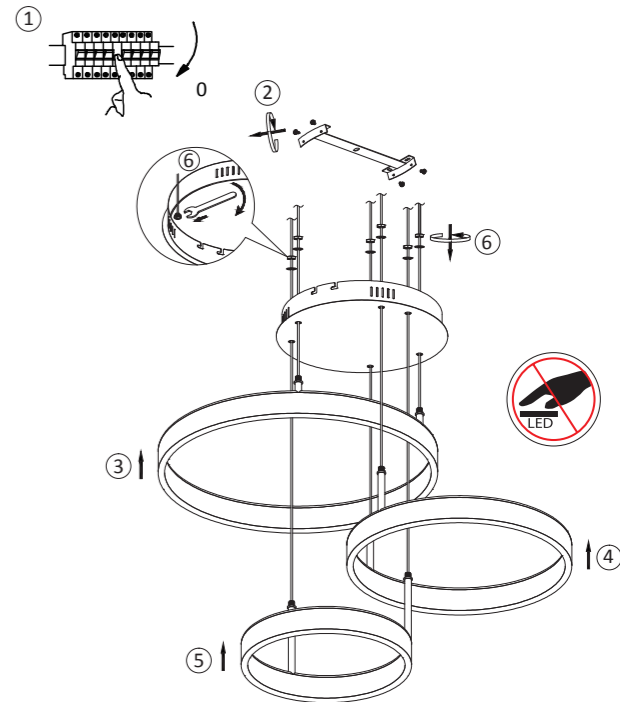

999343

230V / 50Hz~

LED 2x LED-Board 36 DC/ 26 W

E0040125

DE Anleitung für die Fernbedienung

1. Alles An
2. Alles Aus
3. Downlight An/Aus
4. Uplight An/Aus
5. Downlight Helligkeit erhöhen
6. Uplight Helligkeit erhöhen
7. Downlight Helligkeit reduzieren
8. Uplight Helligkeit reduzieren