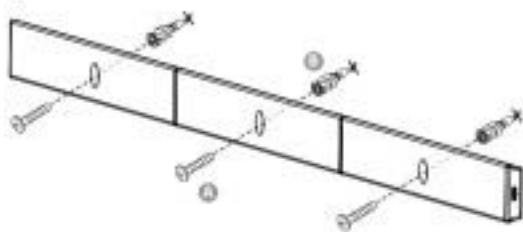

**SHUFFLE**

Photo Display
Cadre photo multi-photos
Marco multi-foto
Multi foto display
Porta-ritratto
Design: Diebold
Erica Stevens
umbra.com

**1****2****3****4****5****6****7**