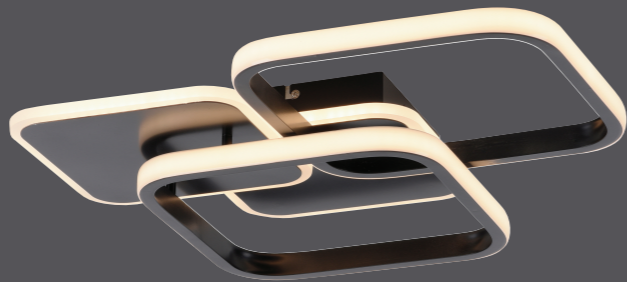

LeuchtenDirekt

999455 / 999456 - SEVENT

LeuchtenDirekt

LeuchtenDirekt GmbH

Olakenweg 36 · D-59457 Werl

+49(0)2922 9721 9290

Kundenservice@neuhaus-group.de

www.leuchtdirekt.de