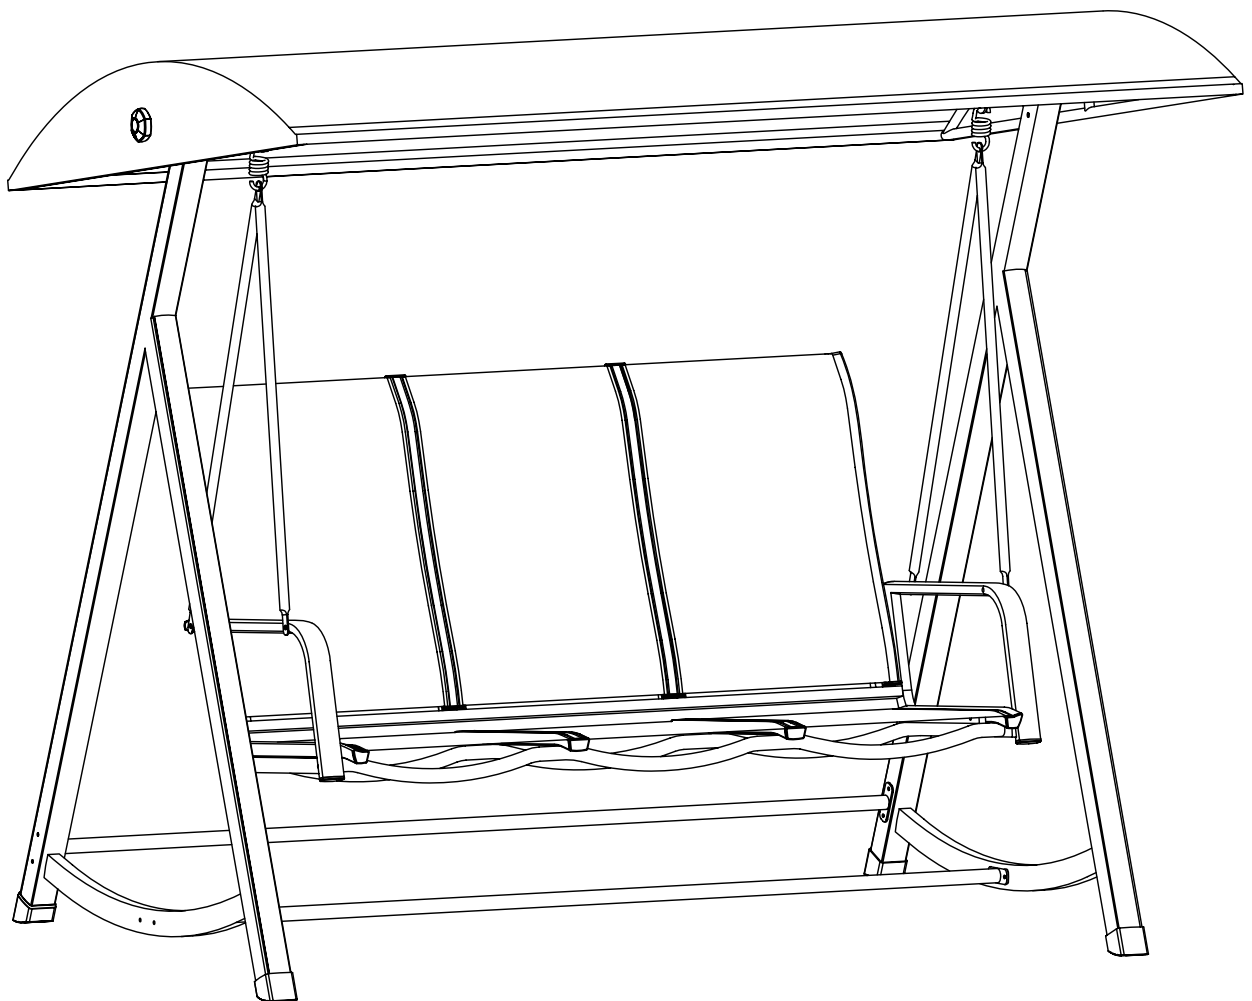

GSM00197E

MWH
DAS ORIGINAL

MWH
PROFILINE

2060*1260*1810
2060*1260*1810

Art.Nr. 879314
Art.Nr. 879315

EAN.4260278793141
EAN.4260278793158

A

1x