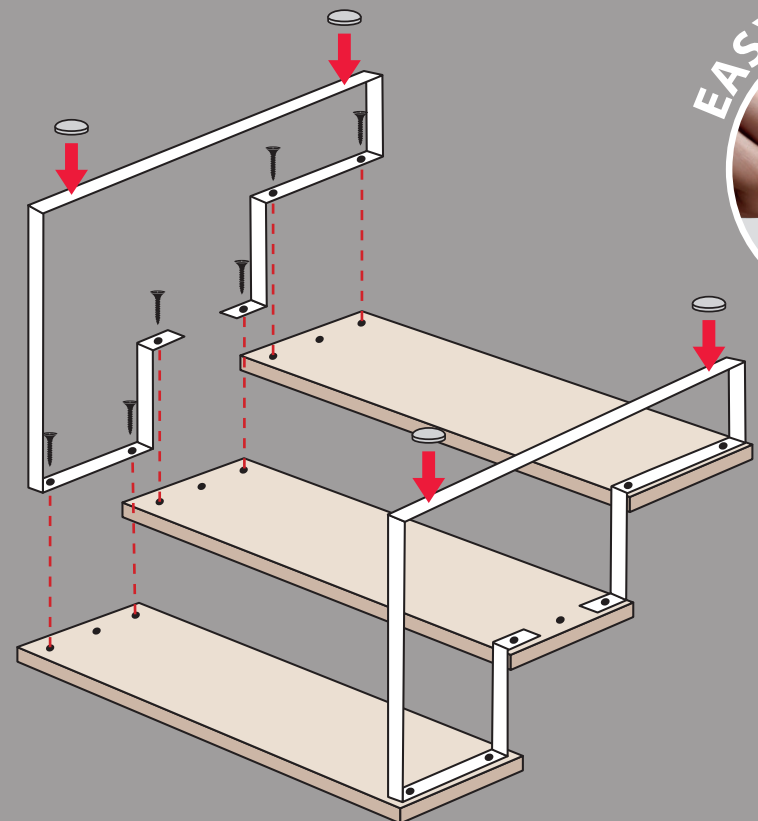

1. 1 x [Bracket]
   - 12 x [Screw]
   - 8 x [Washer]
2. inclus
   inbegriffen
   included
   inbegrpen
   incluido
   incluso

Item No.	350806 000 0	Colors	
Last modified	20/02/2025		
Supplier	MSL		
Item Description	Multipurpose shelf		
File description	350806 0000.pdf		
Packaging Specifications			
Description	Card		
Size (mm)	627 x 418,5		
Remarks			
Paper Quality	GC2 White coated/white natural		
Paper Weight	360 gr-sqmt		
Color features - Front	Process color: CMYK + Die Cut		
Color features - Back	Process color: K		
Finish	-