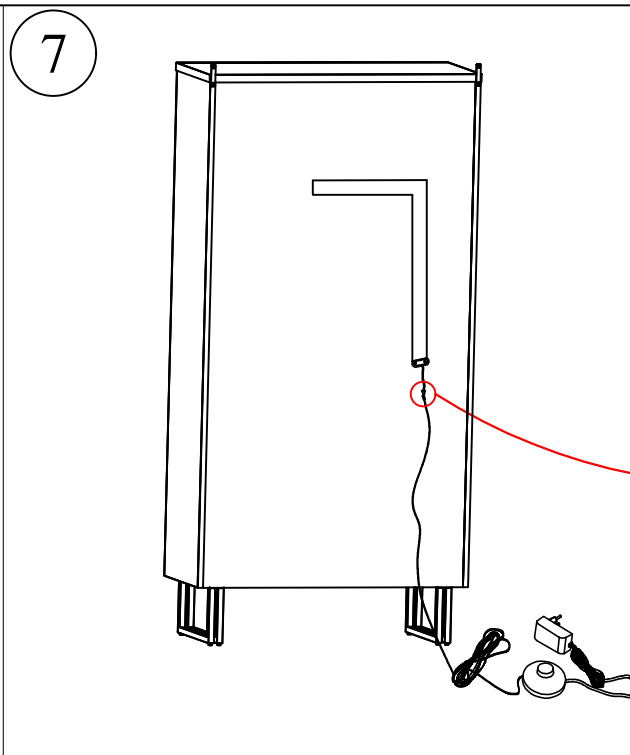

4

DETAIL - II

ADJUSTABLE  
SLIDING NAILS

# 5 HINGE ADJUSTMENT INSTRUCTION

**LED ADAPTOR  
WITH FOOT SWITCH**

**DETAIL -IV**

8 F: Veuillez à acheter les vis et chevilles correspondant à votre type de mur.

D: Kaufen Sie bitte richtige Dübel für Ihre Wand und dazu passende Schrauben.