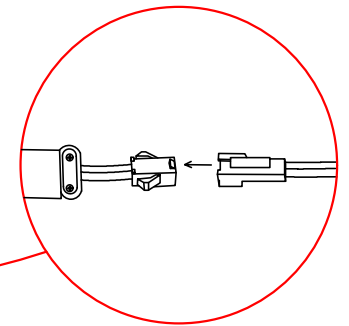

### NOT INCLUDED

1X

2X

1

2

REMOVE THIS  
EXTRA BLOCK

3

DETAIL - I

4

DETAIL - II

ADJUSTABLE  
SLIDING NAILS

# 5 HINGE ADJUSTMENT INSTRUCTION

**LED ADAPTOR  
WITH FOOT SWITCH**

**DETAIL -IV**

8 F: Veuillez à acheter les vis et chevilles correspondant à votre type de mur.

D: Kaufen Sie bitte richtige Dübel für Ihre Wand und dazu passende Schrauben.

GB: Buy correct screw and plug which is ok for type of wall

NL: Koop juiste Schroef en plug die geschikt is voor de betreffende muur