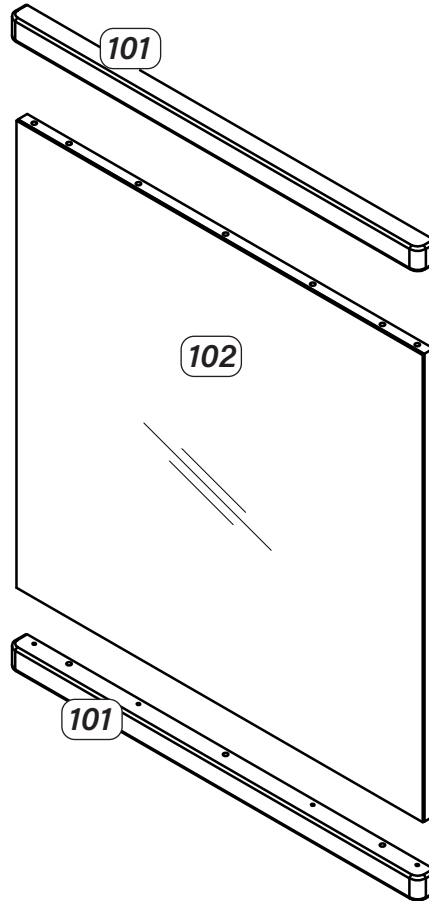

Service

Name

BARCELONA

Typ

BAR 19 T93 Spiegel

Wildeiche

101 754x33x38

102 744x746x20

Modellname: **BARCELONA**

MONTAGEANLEITUNG

TYPE T93 - SPIEGEL

1/1

1 Person

10
Min.

Achtung:
Geeignetes Wandbefestigungsmaterial gegen
kippen erhalten Sie im Fachhandel

1.