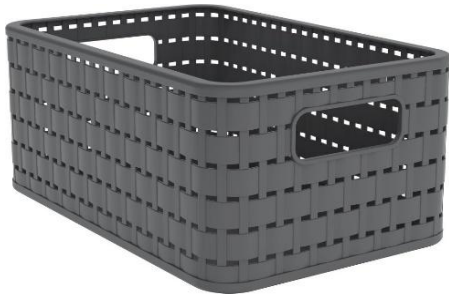

# Korb A5, 6 I COUNTRY

- Hergestellt aus Post-Consumer-Kunststoff, also aus Kunststoff-Abfall aus dem Gelben Sack/der Gelben Tonne
- Lokal gesammelt, recycelt und wiederverwertet
- Linie ist ideal für den Wohnbereich
- Mit oder ohne Deckel eine Augenweide
- Passen in ein naturnahes Wohnambiente sowie in eine moderne Umgebung
- Sind in Küche, Bad, Wohn- oder Kinderzimmer beliebte Ordnungsschaffer
- Einfach abwaschbar und sogar spülmaschinengeeignet

Berichterstellungsdatum	11.02.2026
Artikelnummer	1115208046PC
Farb./Motivbezeichnung	Holzkohle schwarz ged.
EAN Stück/Pack	7610859253200
EAN Palette	7612583773221
EAN VPE	7612583379201

Ursprungsland	CH
WarenNr / Imp.CodeNr	39249000
Mindestbestellmenge	3
Volumen/Fassungsvermögen	6 l / A5
Höhe ST	0,126 m
Breite ST	0,185 m
Länge ST	0,280 m
Bruttogewicht ST	0,252 kg
Höhe VPE	0,290 m
Breite VPE	0,185 m
Länge VPE	0,280 m
Bruttogewicht VPE	0,756 kg
Höhe PAL	1,890 m
Höhe PAL Lage	0,180 m
Breite PAL	0,800 m
Länge PAL	1,200 m
Bruttogewicht PAL	97,001 kg
Artikelart	Aufbewahrung
Rohmaterial	PP
Regranulatanteil in %	100