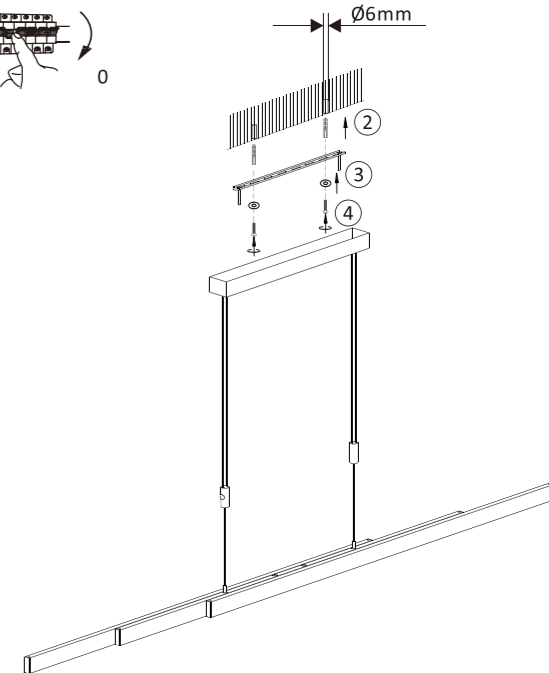

LED 13 W
1.560 lm
45 W
2.085 lm
t 25.000 h
T_K 2.700-5.000 K
15.000 x
< 0,5 s

833306/833305

832367

230V / 50Hz~

LED 3x LED-Board 24V DC/13 W