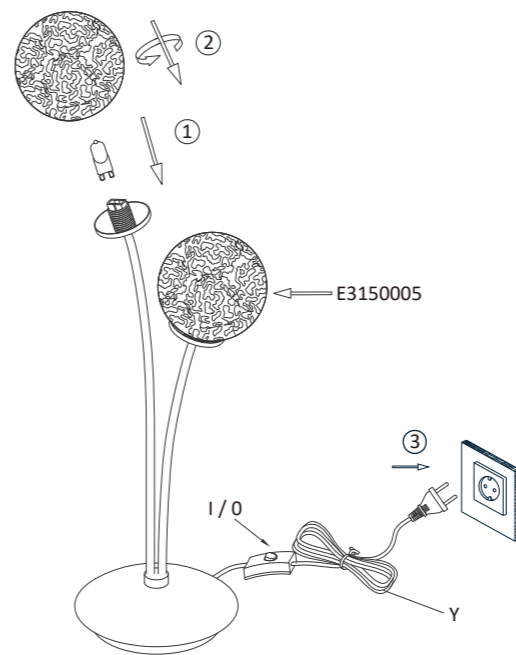

829140

230V / 50Hz~

2x G9 max. 40W

DE Die Leuchten dieser Serie sind Unikate. Aufgrund der original gerosteten Einzelteile kann es zu Farbabweichungen kommen.

GB Each rust piece is original rusted, every piece color is unique and not exactly the same.