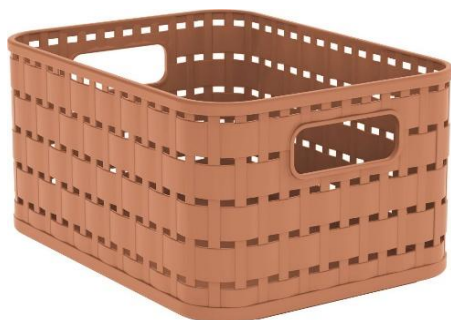

# Korb A6, 2 I COUNTRY

- Hergestellt aus Post-Consumer-Kunststoff aus dem Gelben Sack
- Lokal gesammelt, recycelt und wiederverwertet
- Design in Rattanoptik
- Passen in ein naturnahes Wohnambiente sowie in eine moderne Umgebung
- Ideal für Küche, Bad, Wohn- und Kinderzimmer
- Abwaschbar und bei Bedarf sogar spülmaschinengeeignet
- Robust und modular
- Hergestellt aus 100% recyceltem Kunststoff und zu 100% recycelbar
- Blauer Engel Zertifikat

Berichterstellungsdatum	11.02.2026
Artikelnummer	1166702115pc
Farb./Motivbezeichnung	coral clay gedeckt
EAN Stück/Pack	7610859278814
EAN Palette	7612583893349
EAN VPE	7612583135173

Ursprungsland	CH
WarenNr / Imp.CodeNr	39249000
Mindestbestellmenge	3
Volumen/Fassungsvermögen	A6 / 2 I
Höhe ST	0,098 m
Breite ST	0,137 m
Länge ST	0,183 m
Bruttogewicht ST	0,098 kg
Höhe VPE	0,198 m
Breite VPE	0,137 m
Länge VPE	0,183 m
Bruttogewicht VPE	0,294 kg
Höhe PAL	1,000 m
Höhe PAL Lage	0,140 m
Breite PAL	0,800 m
Länge PAL	1,200 m
Bruttogewicht PAL	66,160 kg
Artikelart	Aufbewahrung
Rohmaterial	PP
Regranulatanteil in %	100