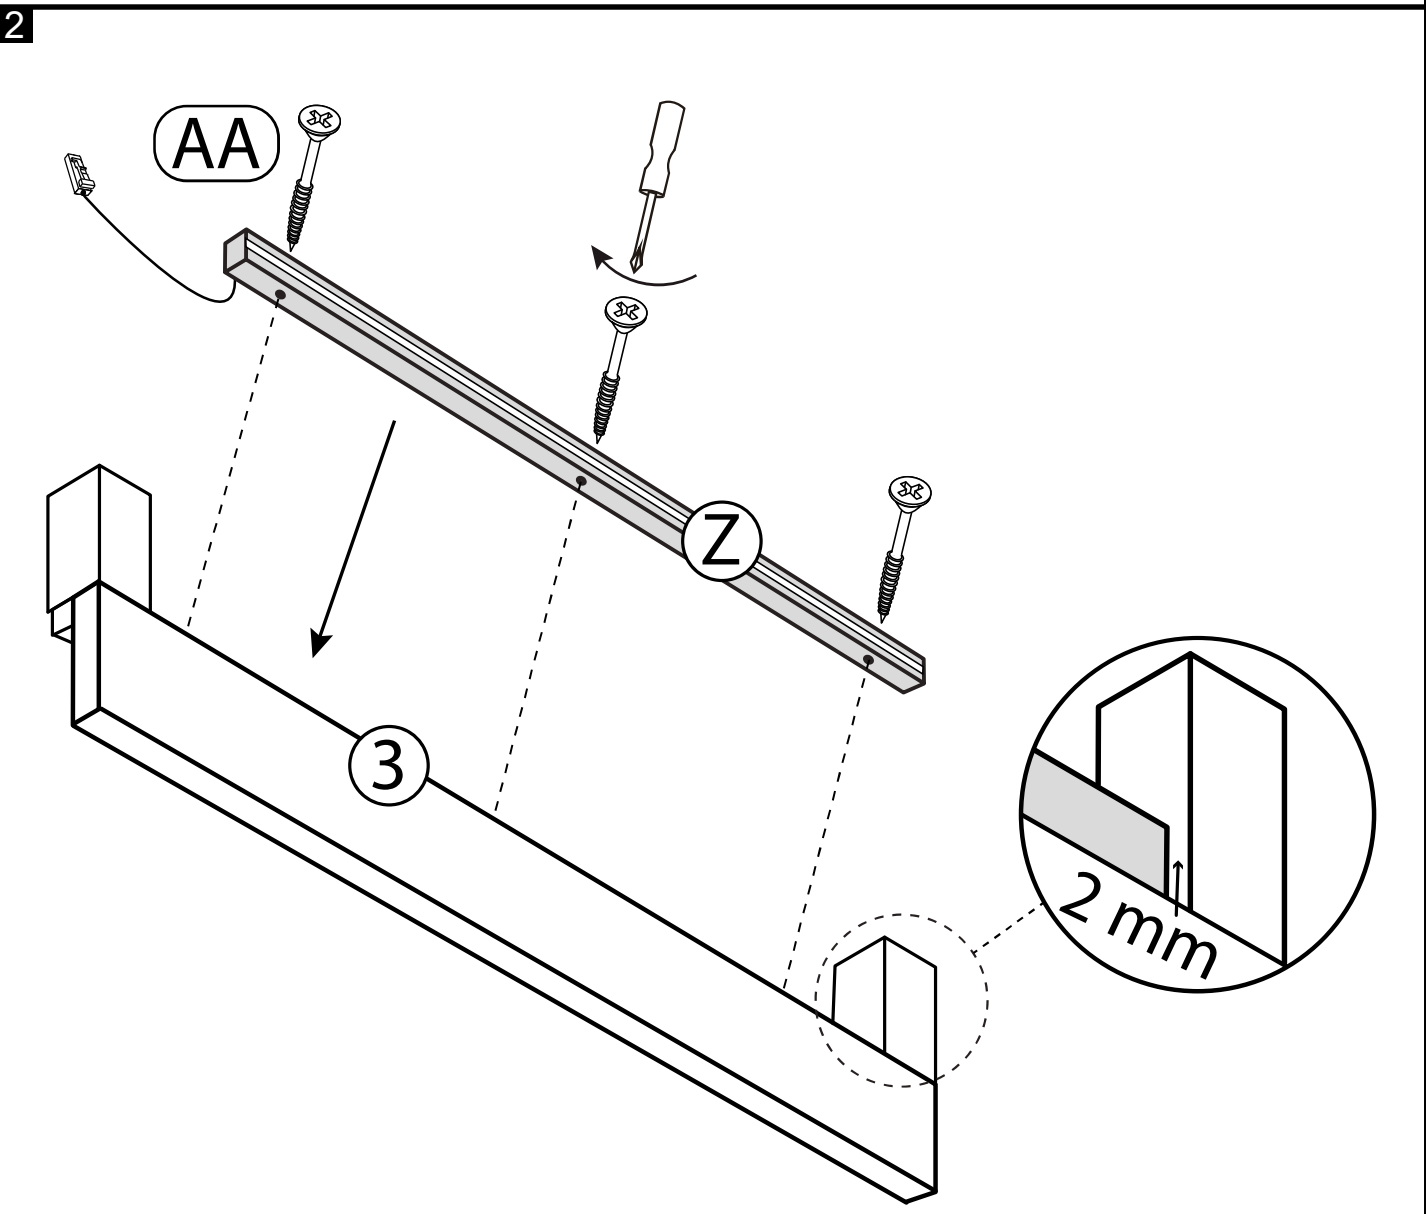

| Meise Möbel GmbH & KG Klosterbauerschafter Straße 27 D-32278 Kirchlengern | | MESSINA by meise Bettkasten / storage | | | | | | | 120 cm 140 cm |
|---|--|---|--|--|--|---|--|---|------------------|
| A-14 | B-14 | C-14 | D-14 | E-14 | F-14 | G-14 | H-14 | I-14 | |
| 2 | 2 | 6 | 16 | 4 | 4 | 4 | 2 | 2 | |
|  125 *H100 | M8  H 100 |  |  M6*20 |  M6*25 |  M6 |  M6 |  H 120 |  978*1164 978*1364 | |
| J-14 | K-14 | L-14 | M-14 | N-14 | OL/OR-14 | P-14 | Q-14 | R-14 | |
| 8 | 4 | 4 | 2 | 4 | 1 / 1 | 3 | 2 | 16 | |
|  |  M8*50 |  M8 |  750 N |  M8*16 |  |  M8*20 |  820*95*60 |  3,5*16 | |
| S-14 | T-14 | U-14 | V-14 | W-14 | X-14 | Y-14 | Z-14 | AA-14 | |
| 4 | - | 1 | - | 1 / 1 | 7 | 2 | 1 | 11 | |
|  M8 | - |  1168/1368** 260 | - |  4 / 5 |  M8*60 |  1945*30*30 |  940*30*30 1140*30*30 |  4*50 | |
| AB-14 | AC-14 | AD-14 | AE-14 | AF-14 | AG-14 | AH-14 | AI-14 | AJ-14 | |
| 3 | 1 | 1 | 1 | 1 | 1 | 1 | 1 | 1 | |
|  3,5*16 |  11*11 |  |  60W |  |  |  15*15 |  USB |  2.000 | |
|  <p>Dieses Produkt enthält eine Lichtquelle der Energieeffizienzklasse E. This product contains a light source of energy efficiency class E.</p>  | | | | | | | AK-14 2 | AL-14 4 | |
|    60 min  10/13 cm  < 120 KG > 120 KG   | | | | | | |  M6*20 |  M6*30 | |