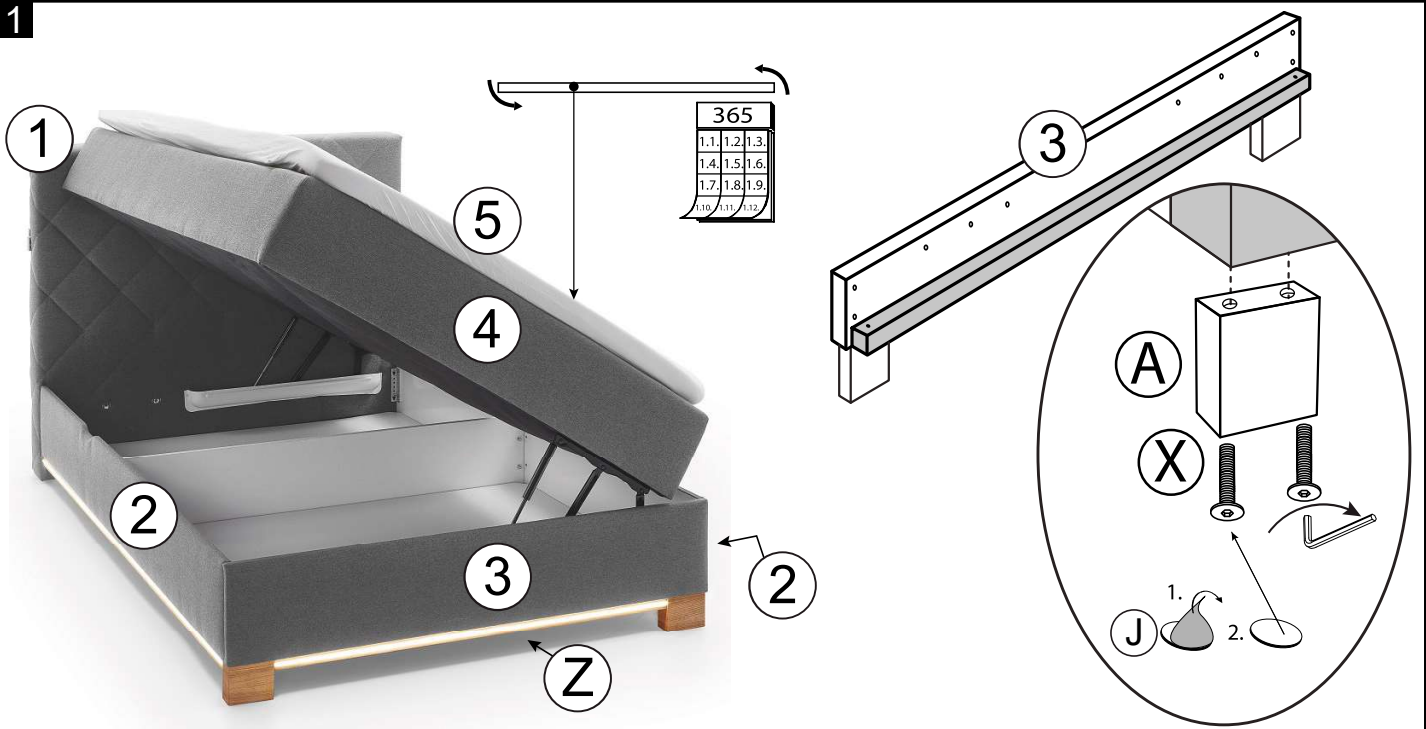

| Meise Möbel GmbH & KG Klosterbauerschafter Straße 27 D-32278 Kirchlengern | | MESSINA by meise Bettkasten / storage | | | | | | | 120 cm 140 cm |
|---|--|---|--|--|--|---|--|---|------------------|
| A-14 | B-14 | C-14 | D-14 | E-14 | F-14 | G-14 | H-14 | I-14 | |
| 2 | 2 | 6 | 16 | 4 | 4 | 4 | 2 | 2 | |
|  125 *H100 | M8  H 100 |  |  M6*20 |  M6*25 |  M6 |  M6 |  H 120 |  978*1164 978*1364 | |
| J-14 | K-14 | L-14 | M-14 | N-14 | OL/OR-14 | P-14 | Q-14 | R-14 | |
| 8 | 4 | 4 | 2 | 4 | 1 / 1 | 3 | 2 | 16 | |
|  |  M8*50 |  M8 |  750 N |  M8*16 |  |  M8*20 |  820*95*60 |  3,5*16 | |
| S-14 | T-14 | U-14 | V-14 | W-14 | X-14 | Y-14 | Z-14 | AA-14 | |
| 4 | - | 1 | - | 1 / 1 | 7 | 2 | 1 | 11 | |
|  M8 | - |  1168/1368** 260 | - |  4 / 5 |  M8*60 |  1945*30*30 |  940*30*30 1140*30*30 |  4*50 | |
| AB-14 | AC-14 | AD-14 | AE-14 | AF-14 | AG-14 | AH-14 | AI-14 | AJ-14 | |
| 3 | 1 | 1 | 1 | 1 | 1 | 1 | 1 | 1 | |
|  3,5*16 |  11*11 |  |  60W |  |  |  15*15 |  USB |  2.000 | |
|  <p>Dieses Produkt enthält eine Lichtquelle der Energieeffizienzklasse E. This product contains a light source of energy efficiency class E.</p>  | | | | | | | AK-14 2 | AL-14 4 | |
|    60 min  10/13 cm  < 120 KG > 120 KG   | | | | | | |  M6*20 |  M6*30 | |