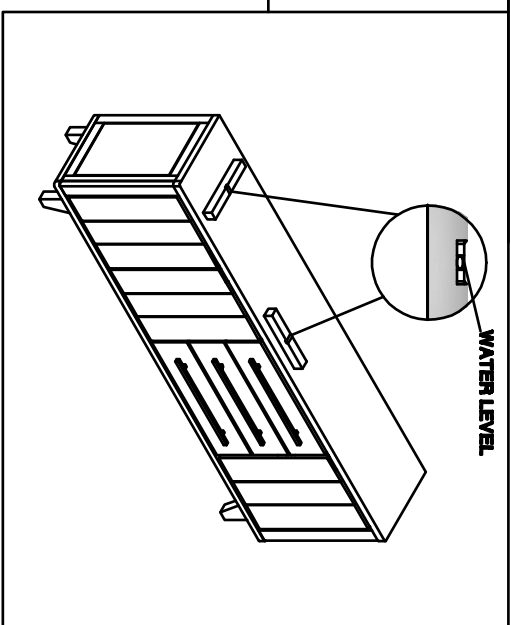

JARDIN DRESSOIR

BASIC CONSTRUCTION DRAWING

TOOL

1

BOLT M6 x 40
QTY: 16 PCS

WASHER

2

QTY: 16 PCS

UK Assembly of legs

Note: Please put leg A on the side A and leg B on the side B

NL Bevestig de poten

Opgepast: bevestig poot A aan de A - kant en poot B aan de B - kant

D Befestigen Sie die FüÙe

Achtung: befestigen Sie FuÙe A an der A - Seite um FuÙe B an der B - Seite