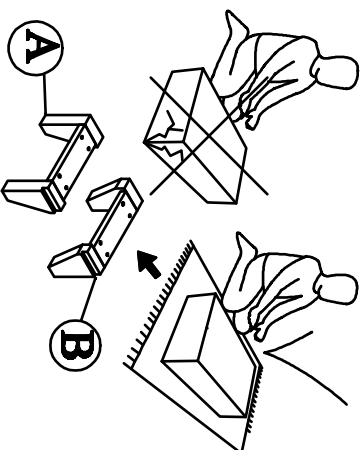

JARDIN DRESSOIR

BASIC CONSTRUCTION DRAWING

TOOL

1

BOLT M6 x 40
QTY: 16 PCS

WASHER

2

QTY: 16 PCS

UK Assembly of legs

Note: Please put leg A on the side A and leg B on the side B

NL Bevestig de poten

Opgepast: bevestig poot A aan de A - kant en poot B aan de B - kant

D Befestigen Sie die FüÙe

Achtung: befestigen Sie FuÙe A an der A - Seite um FuÙe B an der B - Seite