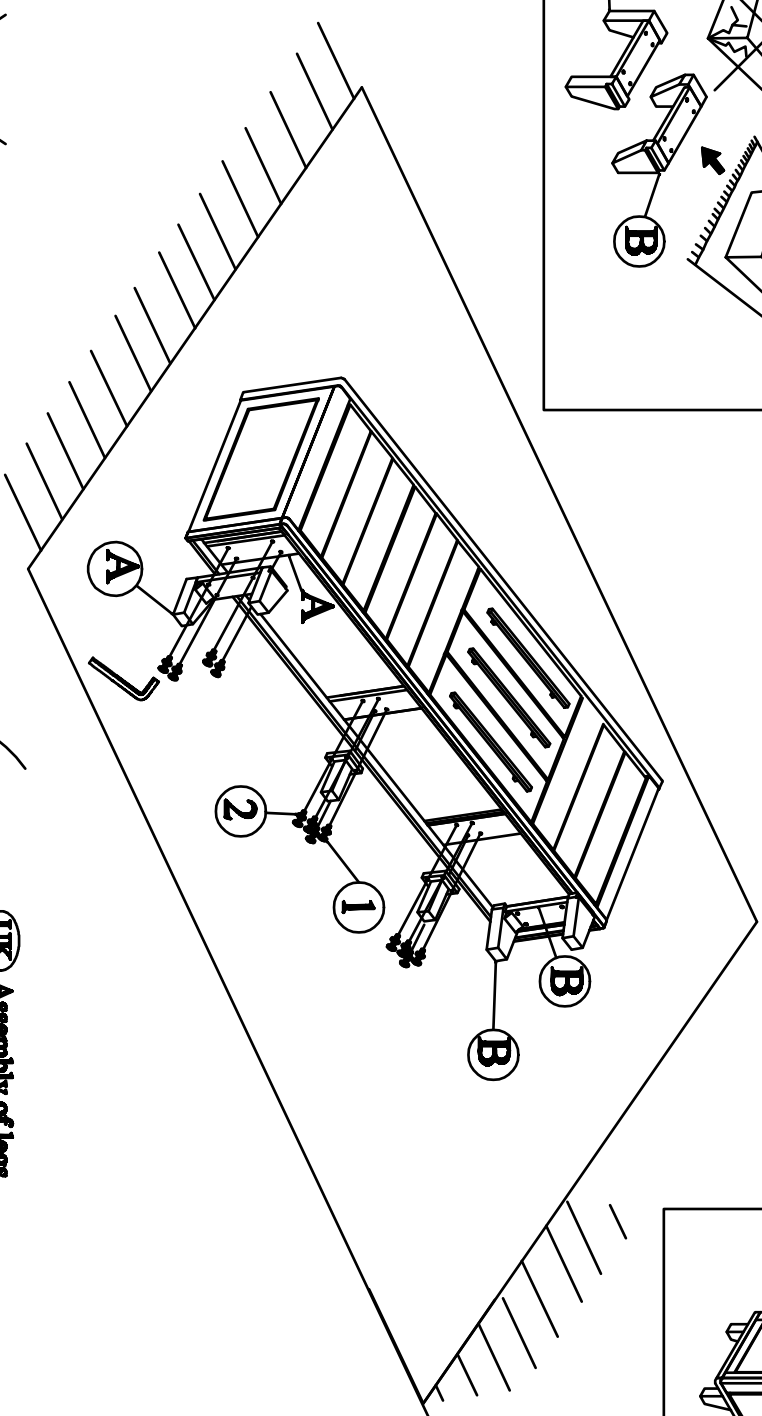

JARDIN DRESSOIR

BASIC CONSTRUCTION DRAWING

TOOL

1

BOLT M6 x 40
QTY: 16 PCS

WASHER

2

QTY: 16 PCS

UK Assembly of legs

Note: Please put leg A on the side A and leg B on the side B

NL Bevestig de poten

Opgepast: bevestig poot A aan de A - kant en poot B aan de B - kant

D Befestigen Sie die FüÙe

Achtung: befestigen Sie FuÙe A an der A - Seite um FuÙe B an der B - Seite