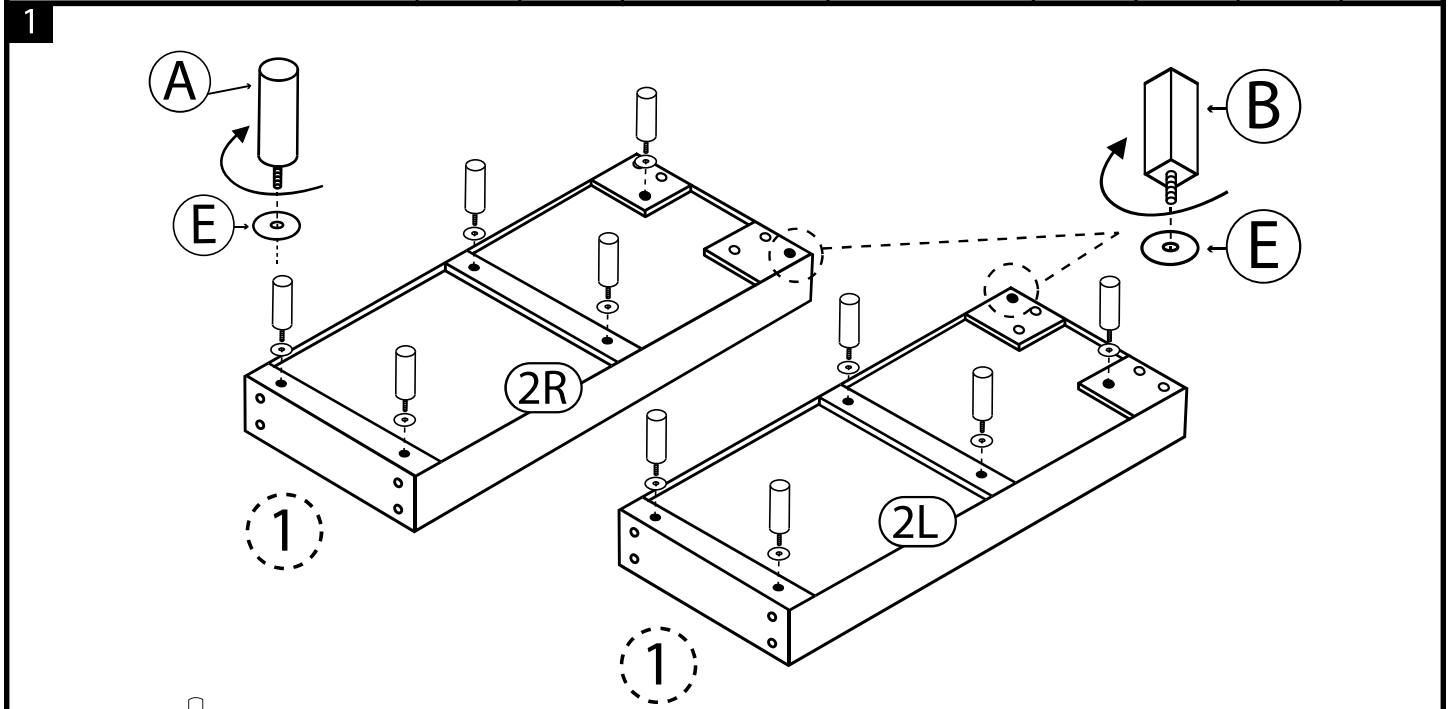

				meise.möbel® Meise Möbel GmbH & KG Klosterbauerschafter Straße 27 D-32278 Kirchleggen			CATANIA by meise					160 cm 180 cm
60 min	cm	<120 KG <120 KG										
A-82	B-82	C-82	D-82	E-82	F-82	GL / GR-82	H-82	I-82	J-82	K-82	L-82	M-82
H 160	60*60*160		M8*50	M8*40	M8		350N	M8*16	M8*20	5	820*95*60 160 cm = 0	3,5*16
10	2	12	13	16	6	2 / 2	4	8	12	1	4	16
				N-82	O-82	P-82	Q-82	R-82	S-82	T-82	U-82	
				M8*16	M8	40*30*1.945	40*30*1.485 40*30*1.685	4*70	M8*60	50*50	4*30	
				8	8	2	1	6	4	2	2	