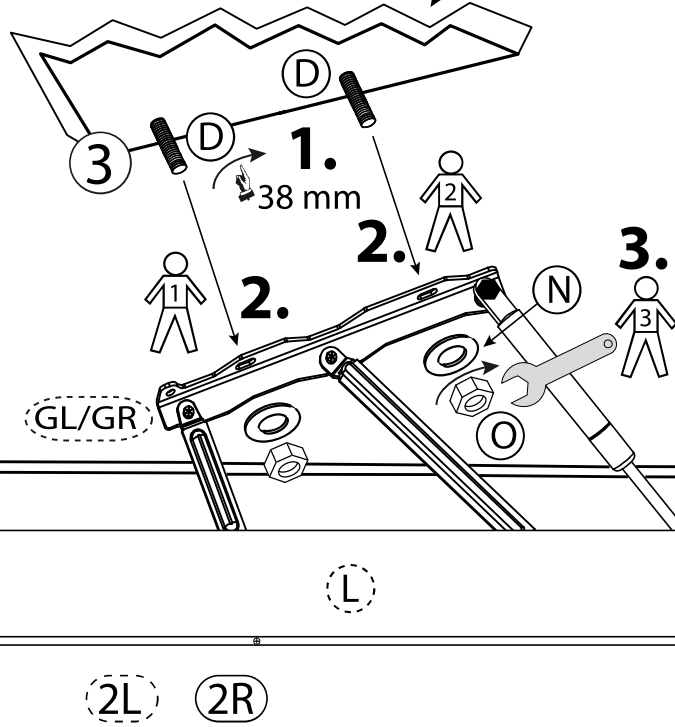

				meise.möbel® Meise Möbel GmbH & KG Klosterbauerschafter Straße 27 D-32278 Kirchleggen			CATANIA by meise					160 cm 180 cm
60 min	cm	<120 KG <120 KG										
A-82	B-82	C-82	D-82	E-82	F-82	GL / GR-82	H-82	I-82	J-82	K-82	L-82	M-82
H 160	60*60*160		M8*50	M8*40	M8		350N	M8*16	M8*20	5	820*95*60 160 cm = 0	3,5*16
10	2	12	13	16	6	2 / 2	4	8	12	1	4	16
				N-82	O-82	P-82	Q-82	R-82	S-82	T-82	U-82	
				M8*16	M8	40*30*1.945	40*30*1.485 40*30*1.685	4*70	M8*60	50*50	4*30	
				8	8	2	1	6	4	2	2	

CATANIA by meise

160 cm
180 cm

5

6

60 min

cm

meise.möbel®
Meise Möbel GmbH & KG
Klosterbauerschafter Straße 27
D-32278 Kirchlegern

CATANIA by meise

160 cm
180 cm

7

8

9