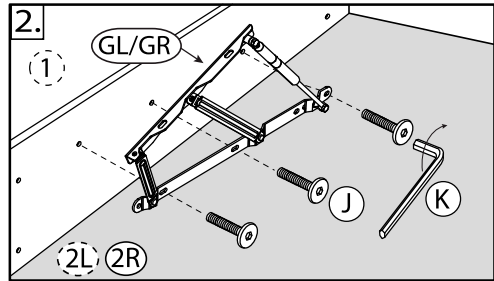

60 min

meise.möbel®
Meise Möbel GmbH & KG
Klosterbauerschafter Straße 27
D-32278 Kirchlegern

CATANIA by meise

160 cm
180 cm

3

4