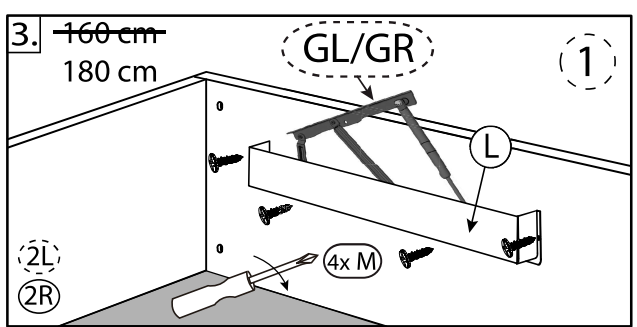

60 min

meise.möbel®
Meise Möbel GmbH & KG
Klosterbauerschafter Straße 27
D-32278 Kirchlegern

CATANIA by meise

160 cm
180 cm

3

4