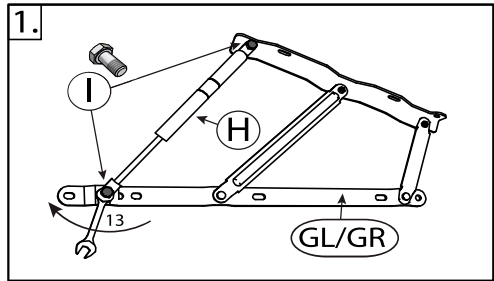

60 min

meise.möbel®
Meise Möbel GmbH & KG
Klosterbauerschafter Straße 27
D-32278 Kirchlegern

CATANIA by meise

160 cm
180 cm

3

4