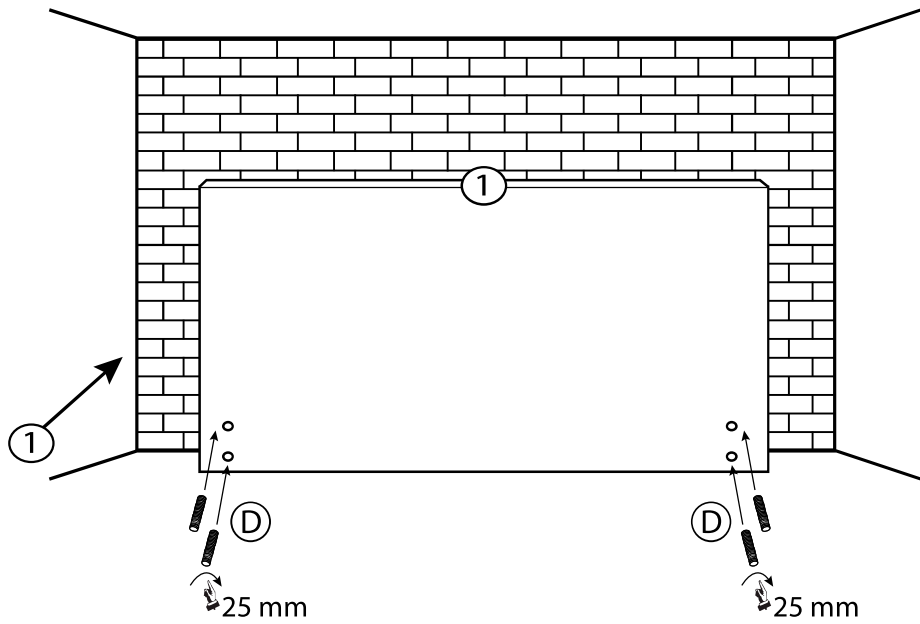

CATANIA by meise

160 cm
180 cm

5

6

60 min

cm

meise.möbel®
Meise Möbel GmbH & KG
Klosterbauerschafter Straße 27
D-32278 Kirchlegern

CATANIA by meise

160 cm
180 cm

7

8

9