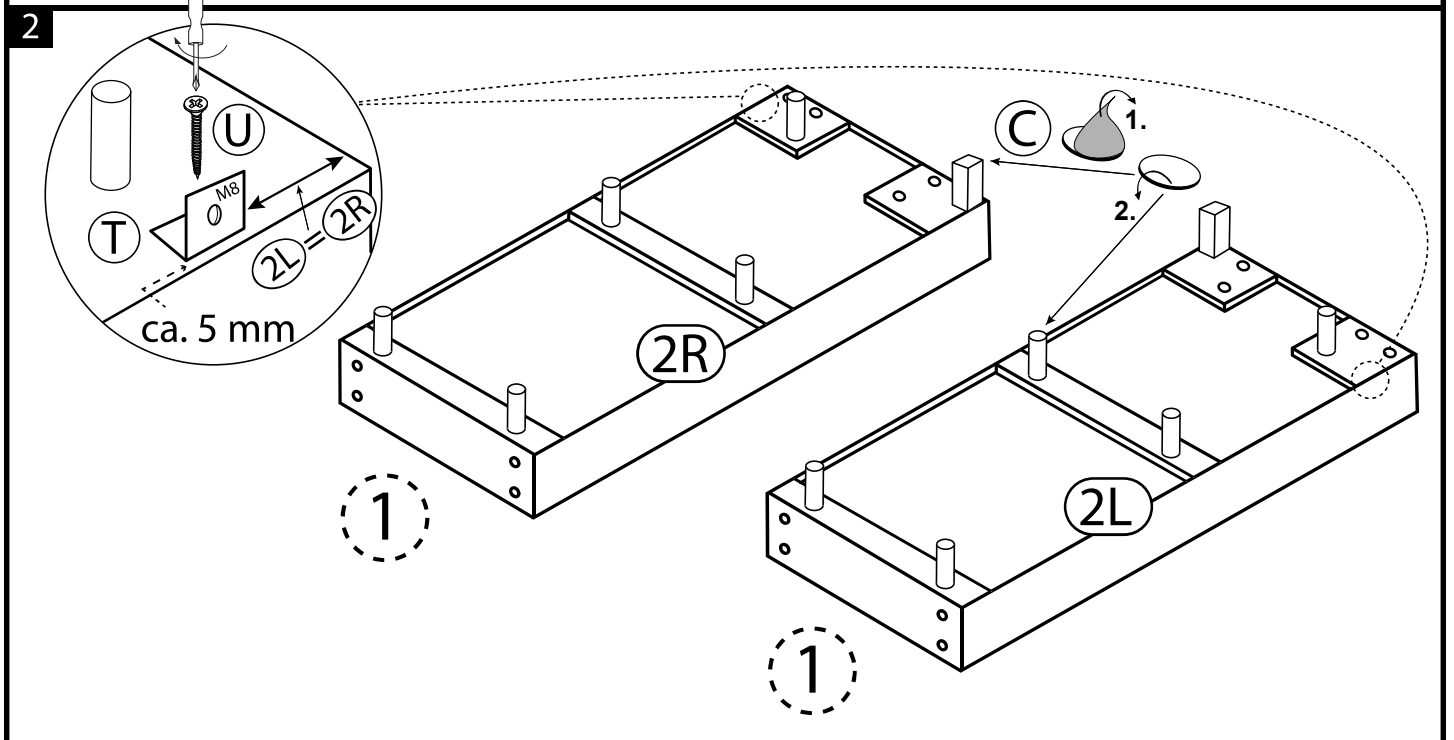

				meise.möbel® Meise Möbel GmbH & KG Klosterbauerschafter Straße 27 D-32278 Kirchleggen			CATANIA by meise					160 cm 180 cm
60 min	cm	<120 KG <120 KG										
A-82	B-82	C-82	D-82	E-82	F-82	GL / GR-82	H-82	I-82	J-82	K-82	L-82	M-82
H 160	60*60*160		M8*50	M8*40	M8		350N	M8*16	M8*20	5	820*95*60 160 cm = 0	3,5*16
10	2	12	13	16	6	2 / 2	4	8	12	1	4	16
				N-82	O-82	P-82	Q-82	R-82	S-82	T-82	U-82	
				M8*16	M8	40*30*1.945	40*30*1.485 40*30*1.685	4*70	M8*60	50*50	4*30	
				8	8	2	1	6	4	2	2	