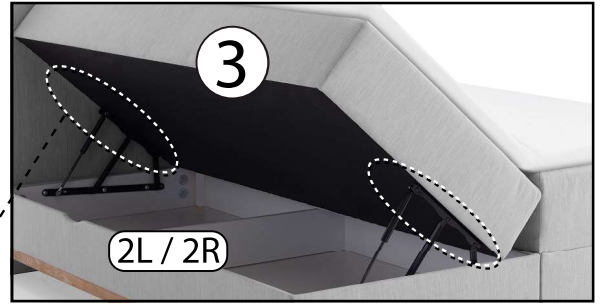

meise.möbel®
Meise Möbel GmbH & KG
Klosterbauerschafer Straße 27
D-32278 Kirchlegern

CATANIA by meise

160 cm
180 cm

5