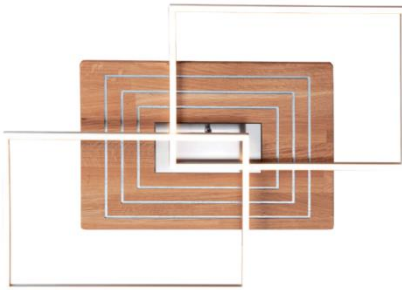

Herstellerkennzeichnung und Identifikation des Produktes:

EL^oBRA

Artikelnummer: 142196

Deckenleuchte Inka L

Metall nickel gebürstet

Eiche Massivholz geölt

230V ~ 50Hz, 2x SMD LED 20W

2700 - 5000K / 2200lm / > 80 CRI