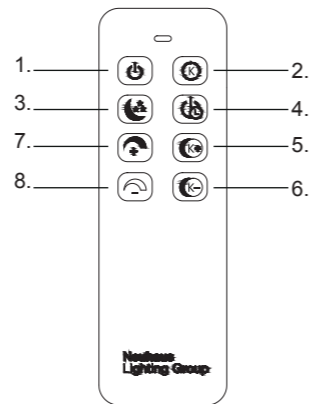

☞ 15.000 x
💡 < 0,5 s

996815

230V / 50Hz~

LED 2x LED-Board 24V DC/13,7W

1x 2x AAA, 1,5V
2x 2x

DE

Anleitung für die Fernbedienung

1. Ein / Aus
2. Farbtemperatur ändern
3. Nachtlicht (gelb 5%)
4. Leuchte nach 1 Minute ausschalten
5. Erhöhen der Farbtemperatur
6. Reduzieren der Farbtemperatur
7. Hochdimmen der Helligkeit
Kurzes Drücken: maximale Helligkeit
8. Reduzieren der Helligkeit
Kurzes Drücken: minimale Helligkeit

Technische Daten

Betriebsspannung: 3V DC
 Betriebsstrom: <15mA
 Reichweite der Fernbedienung: >6m
 Fernbedienung: Infrarot
 Batterie: 2x 1,5V AAA

GB

Remote Control Instructions

1. On / Off
2. Change color temperature
3. Night light (yellow 5%)
4. Turn off the light after 1 minute
5. Increase color temperature
6. Reduce color temperature
7. Dim up the brightness (max. 100%)
Short press: max. brightness
8. Dim down the brightness (min. 5%)
Short press: min. brightness