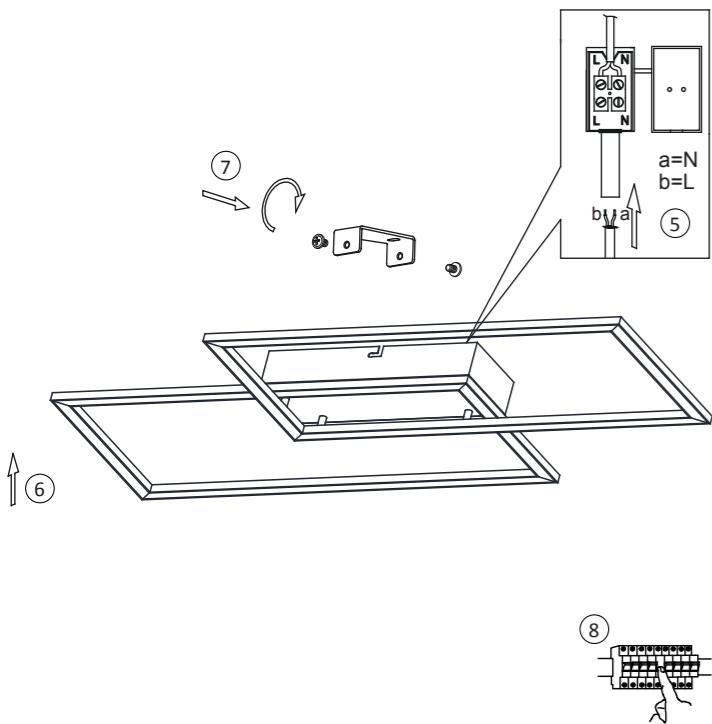

☞ 15.000 x
💡 < 0,5 s

996815

230V / 50Hz~

LED 2x LED-Board 24V DC/13,7W

1x 2x AAA, 1,5V
2x 2x

DE

Anleitung für die Fernbedienung

1. Ein / Aus
2. Farbtemperatur ändern
3. Nachtlicht (gelb 5%)
4. Leuchte nach 1 Minute ausschalten
5. Erhöhen der Farbtemperatur
6. Reduzieren der Farbtemperatur
7. Hochdimmen der Helligkeit
Kurzes Drücken: maximale Helligkeit
8. Reduzieren der Helligkeit
Kurzes Drücken: minimale Helligkeit