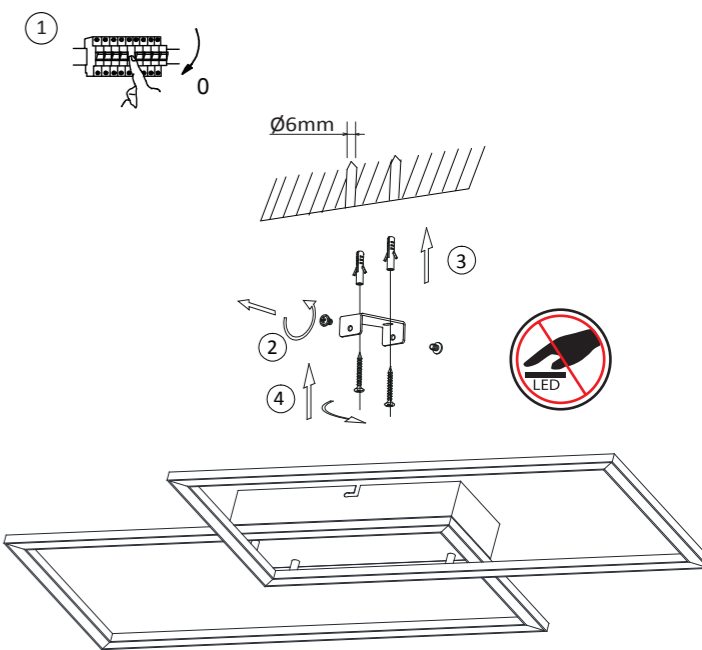

☞ 15.000 x
💡 < 0,5 s

996815

230V / 50Hz~

LED 2x LED-Board 24V DC/13,7W

1x 2x AAA, 1,5V
2x 2x

DE

Anleitung für die Fernbedienung

1. Ein / Aus
2. Farbtemperatur ändern
3. Nachtlicht (gelb 5%)
4. Leuchte nach 1 Minute ausschalten
5. Erhöhen der Farbtemperatur
6. Reduzieren der Farbtemperatur
7. Hochdimmen der Helligkeit
Kurzes Drücken: maximale Helligkeit
8. Reduzieren der Helligkeit
Kurzes Drücken: minimale Helligkeit